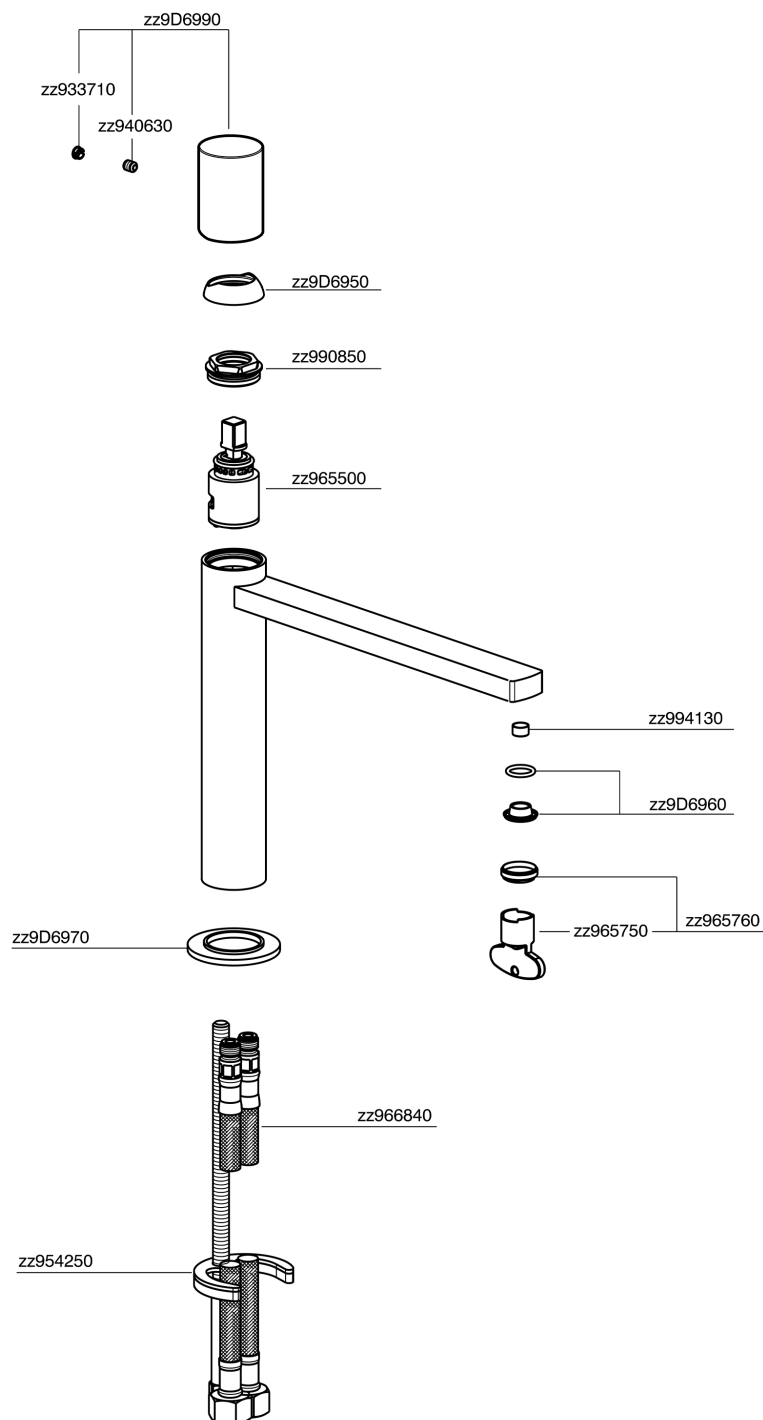

Lavabo monomando medio SMOOTH X32_X4001504

X4001504

<https://es.cisal.it/lavabo-monomando-medio-smooth-x32x4001504>

2024-09-16