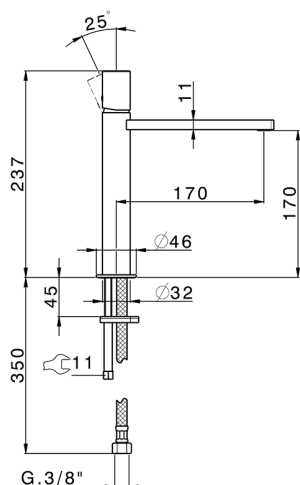

Lavabo monomando medio SMOOTH X32_X4001504

MODELO **X4001504**

Lavabo monomando medio, sin desagüe automático, latiguillos acero G.3/8", con palanca lisa, Inox AISI 316L

ACABADOS DISPONIBLES

-  **5H** 5H Dark Brass Brushed
-  **5L** 5L Brushed Black Titanium
-  **5N** 5N Oro Rosa Cepillado
-  **D1** D1 Inox Cepillado

CARACTERÍSTICAS

Recambio Cartucho **ZZ96550000**

Cartucho Monomando 25 mm

Lavabo monomando medio SMOOTH X32_X4001504

X4001504

<https://es.cisal.it/lavabo-monomando-medio-smooth-x32x4001504>

2024-09-16