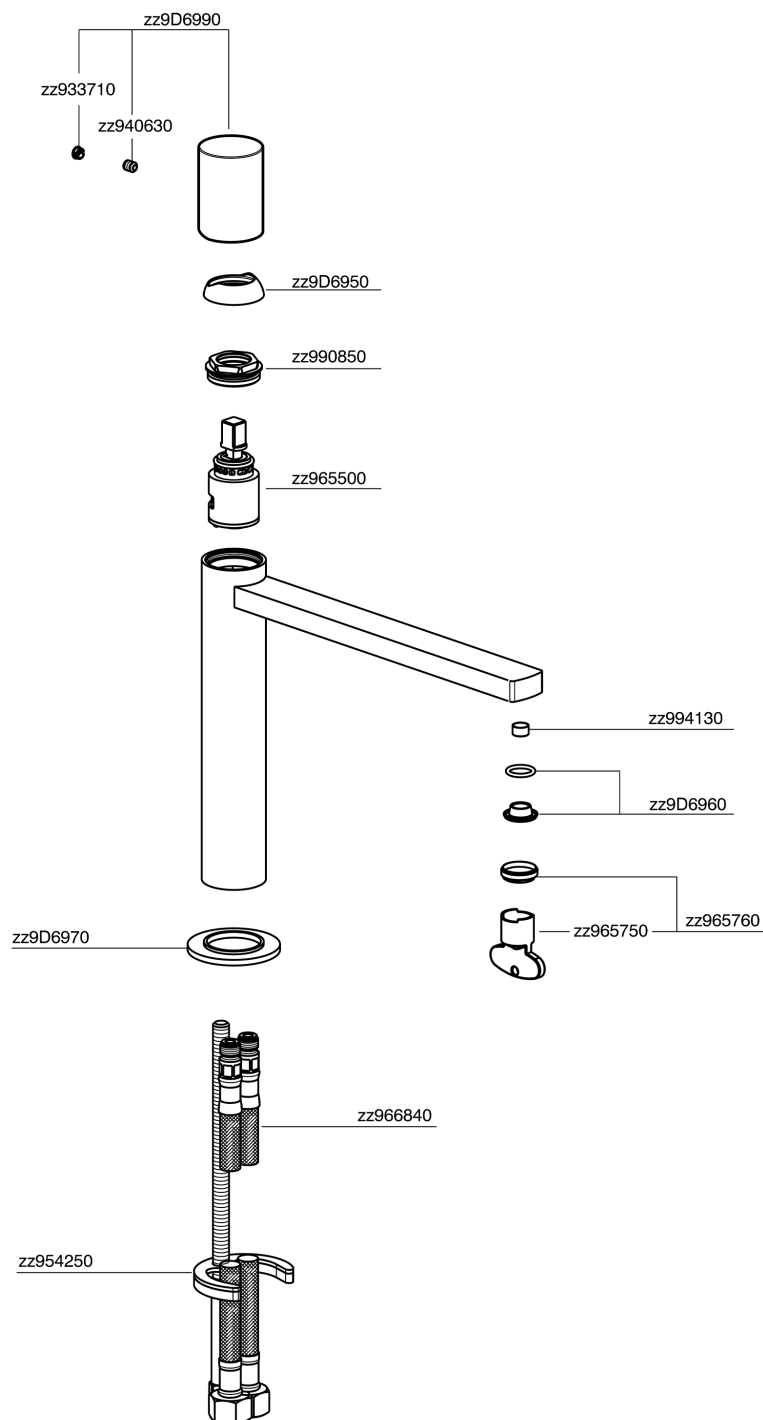

Lavabo monomando medio SMOOTH X32_X4001504

MODELO **X4001504**

Lavabo monomando medio, sin desagüe automático, latiguillos acero G.3/8", con palanca lisa, Inox AISI 316L

ACABADOS DISPONIBLES

-  **5H** 5H Dark Brass Brushed
-  **5L** 5L Brushed Black Titanium
-  **5N** 5N Oro Rosa Cepillado
-  **D1** D1 Inox Cepillado

CARACTERÍSTICAS

Recambio Cartucho **ZZ96550000**

Cartucho Monomando 25 mm

Lavabo monomando medio SMOOTH X32_X4001504

X4001504

<https://es.cisal.it/lavabo-monomando-medio-smooth-x32x4001504>

2024-09-16