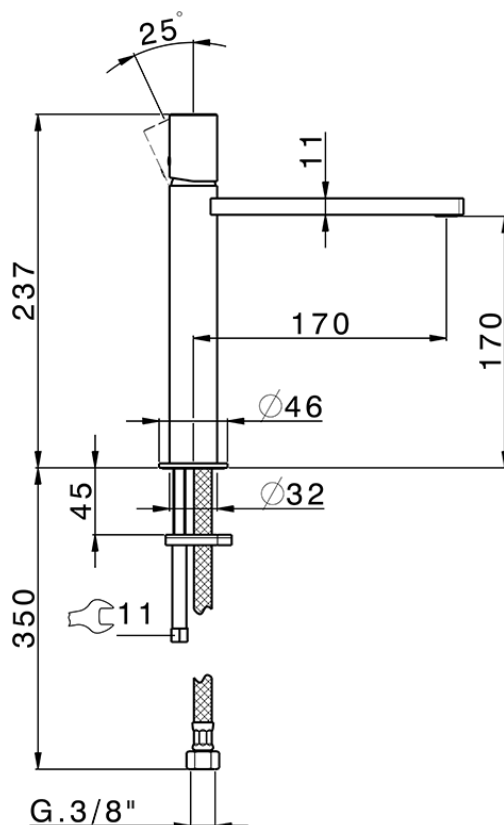

Lavabo monomando medio SMOOTH X32_X4001504

X4001504

<https://es.cisal.it/lavabo-monomando-medio-smooth-x32x4001504>

2024-09-19