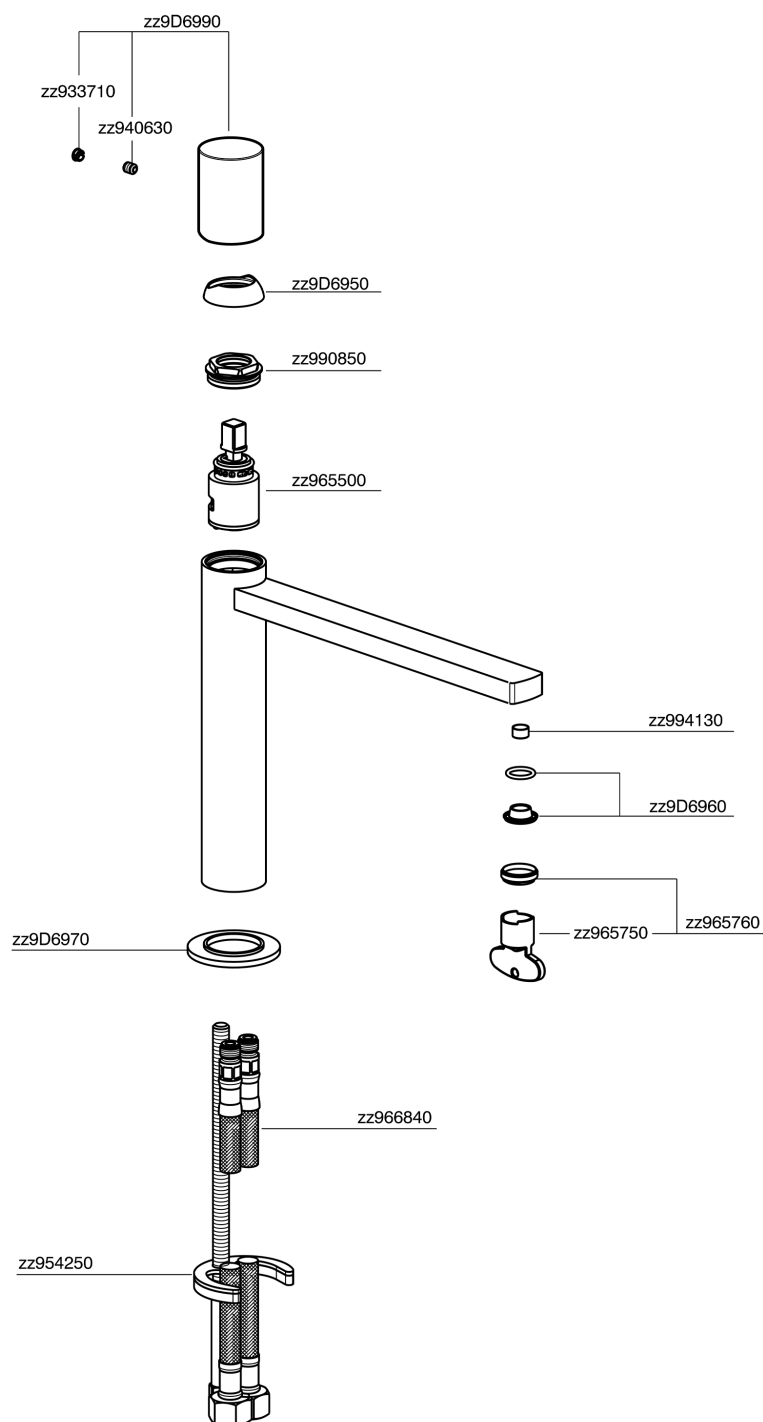

Lavabo monomando medio SMOOTH X32_X4001504

X4001504

<https://es.cisal.it/lavabo-monomando-medio-smooth-x32x4001504>

2024-09-19