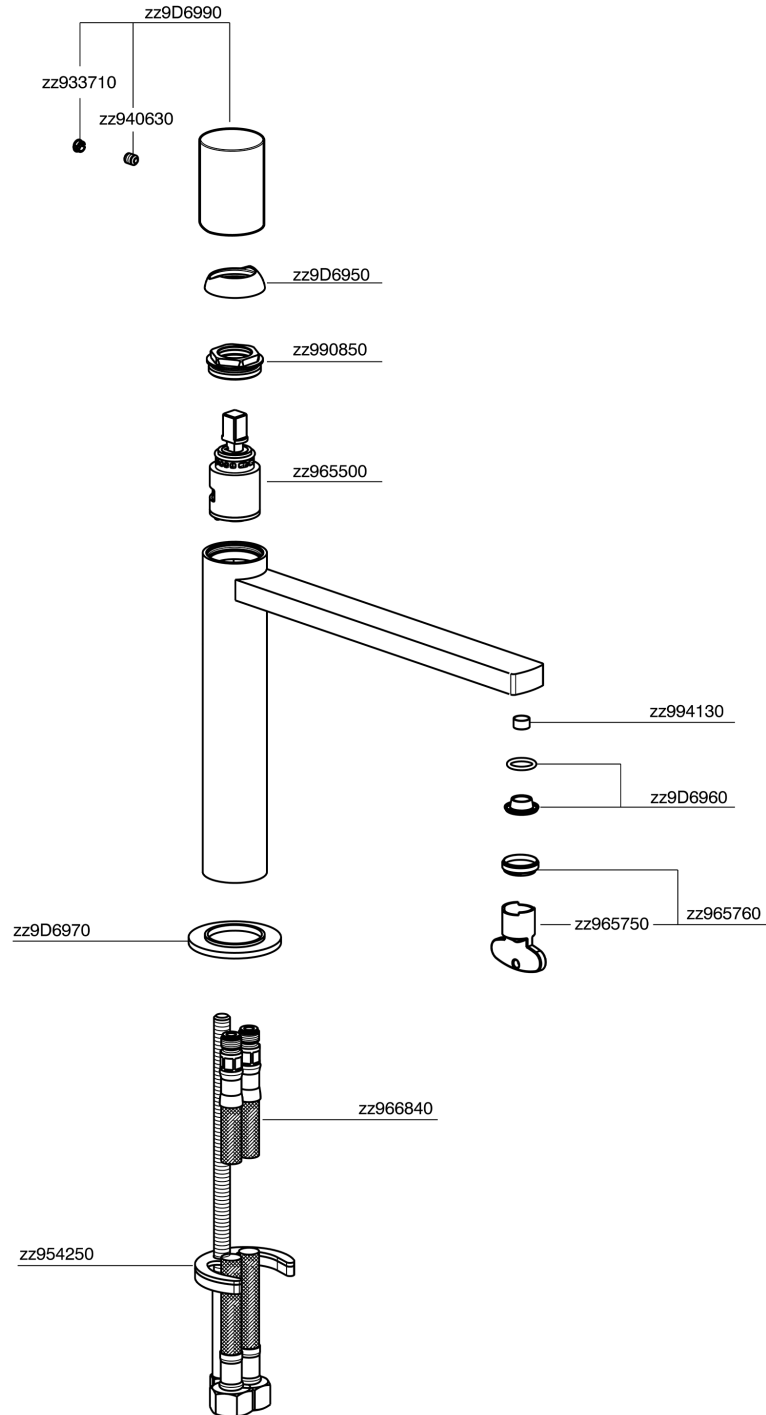

Lavabo monomando medio SMOOTH X32_X4001504

MODELO **X4001504**

Lavabo monomando medio, sin desagüe automático, latiguillos acero G.3/8", con palanca lisa, Inox AISI 316L

ACABADOS DISPONIBLES

-  **5H** 5H Dark Brass Brushed
-  **5L** 5L Brushed Black Titanium
-  **5N** 5N Oro Rosa Cepillado
-  **D1** D1 Inox Cepillado

CARACTERÍSTICAS

Recambio Cartucho **ZZ96550000**

Cartucho Monomando 25 mm

Lavabo monomando medio SMOOTH X32_X4001504

X4001504

<https://es.cisal.it/lavabo-monomando-medio-smooth-x32x4001504>

2024-09-19