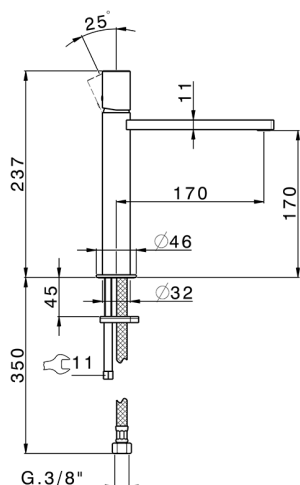

Lavabo monomando medio SMOOTH X32_X4001504

MODELO **X4001504**

Lavabo monomando medio, sin desagüe automático, latiguillos acero G.3/8", con palanca lisa, Inox AISI 316L

ACABADOS DISPONIBLES

-  **5H** 5H Dark Brass Brushed
-  **5L** 5L Brushed Black Titanium
-  **5N** 5N Oro Rosa Cepillado
-  **D1** D1 Inox Cepillado

CARACTERÍSTICAS

Recambio Cartucho **ZZ96550000**

Cartucho Monomando 25 mm

Lavabo monomando medio SMOOTH X32_X4001504

X4001504

<https://es.cisal.it/lavabo-monomando-medio-smooth-x32x4001504>

2024-09-19