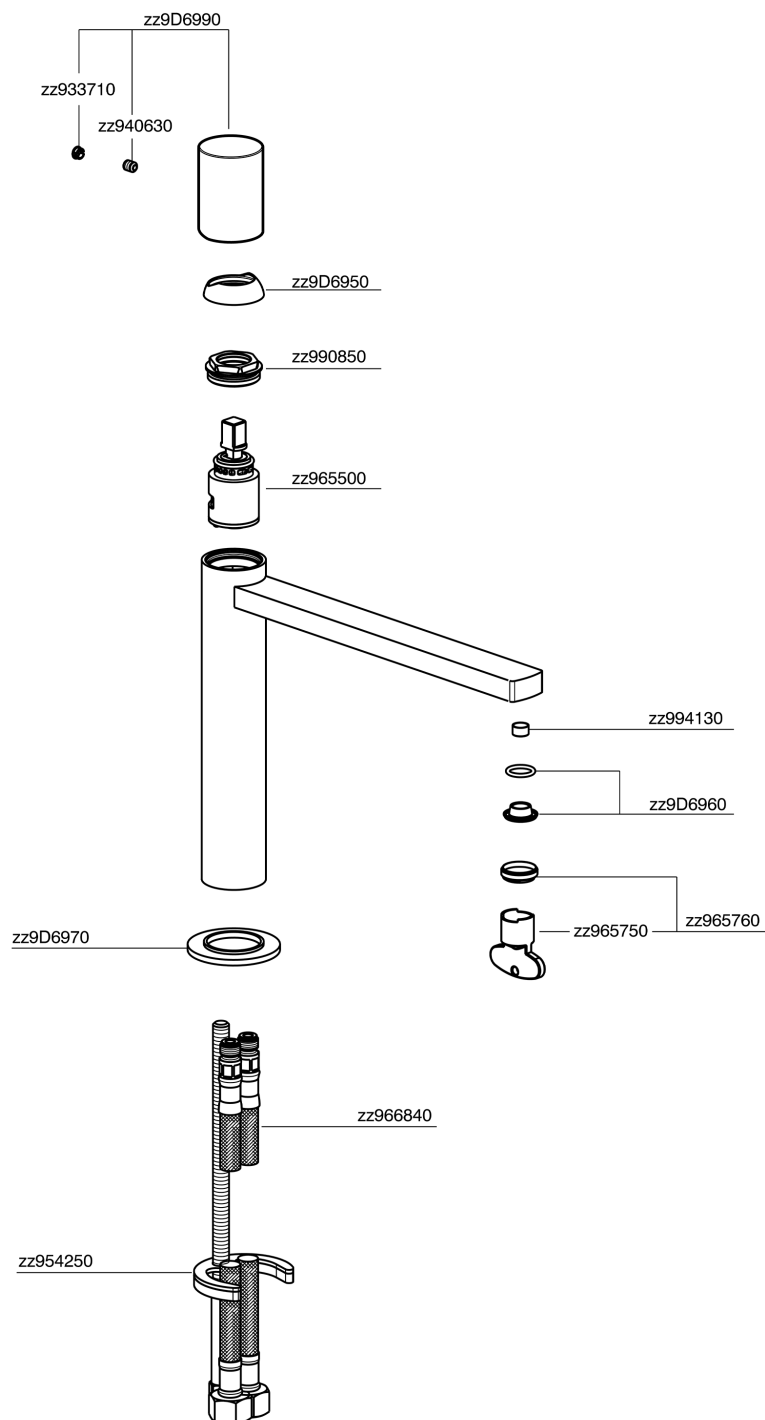

## Lavabo monomando medio SMOOTH X32\_X4001504

X4001504

<https://es.cisal.it/lavabo-monomando-medio-smooth-x32x4001504>

2024-09-19