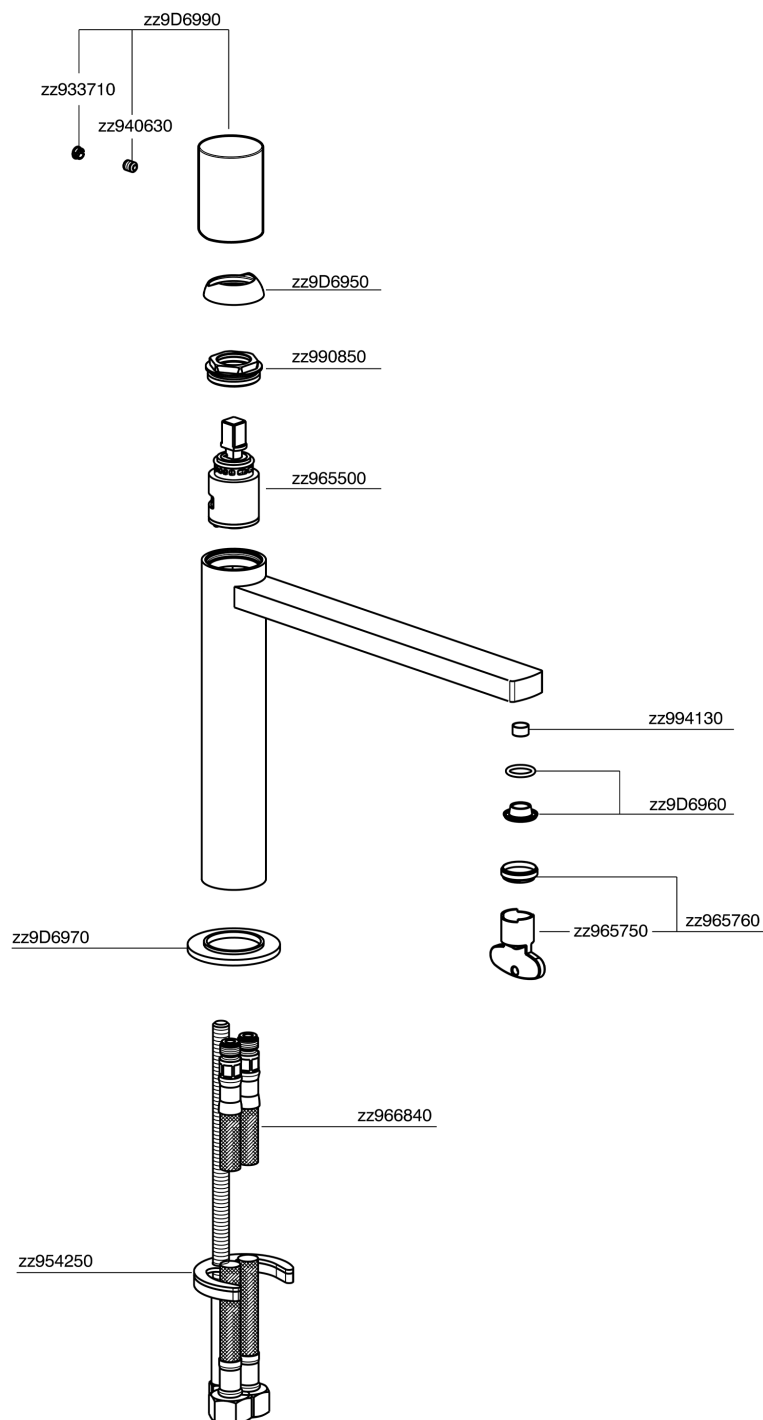

Lavabo monomando medio SMOOTH X32_X4001504

MODELO **X4001504**

Lavabo monomando medio, sin desagüe automático, latiguillos acero G.3/8", con palanca lisa, Inox AISI 316L

ACABADOS DISPONIBLES

-  **5H** 5H Dark Brass Brushed
-  **5L** 5L Brushed Black Titanium
-  **5N** 5N Oro Rosa Cepillado
-  **D1** D1 Inox Cepillado

CARACTERÍSTICAS

Recambio Cartucho **ZZ96550000**

Cartucho Monomando 25 mm

Lavabo monomando medio SMOOTH X32_X4001504

X4001504

<https://es.cisal.it/lavabo-monomando-medio-smooth-x32x4001504>

2024-09-19