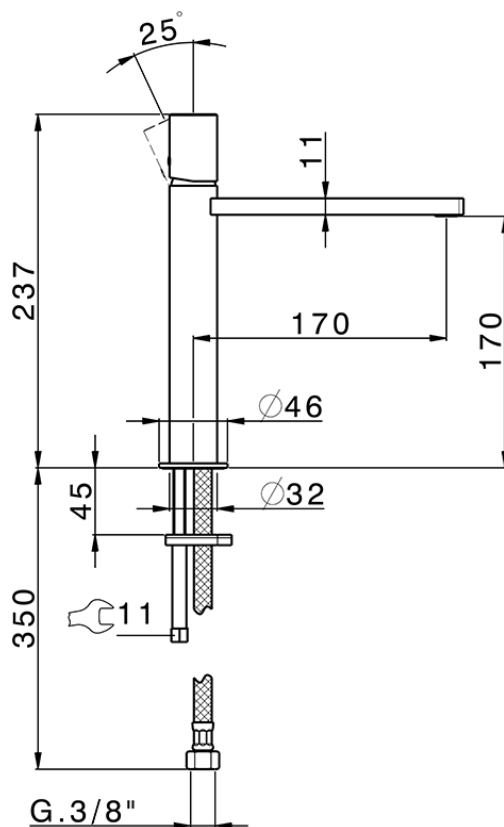

Lavabo monomando medio SMOOTH X32_X4001504

X4001504

<https://es.cisal.it/lavabo-monomando-medio-smooth-x32x4001504>

2024-09-19