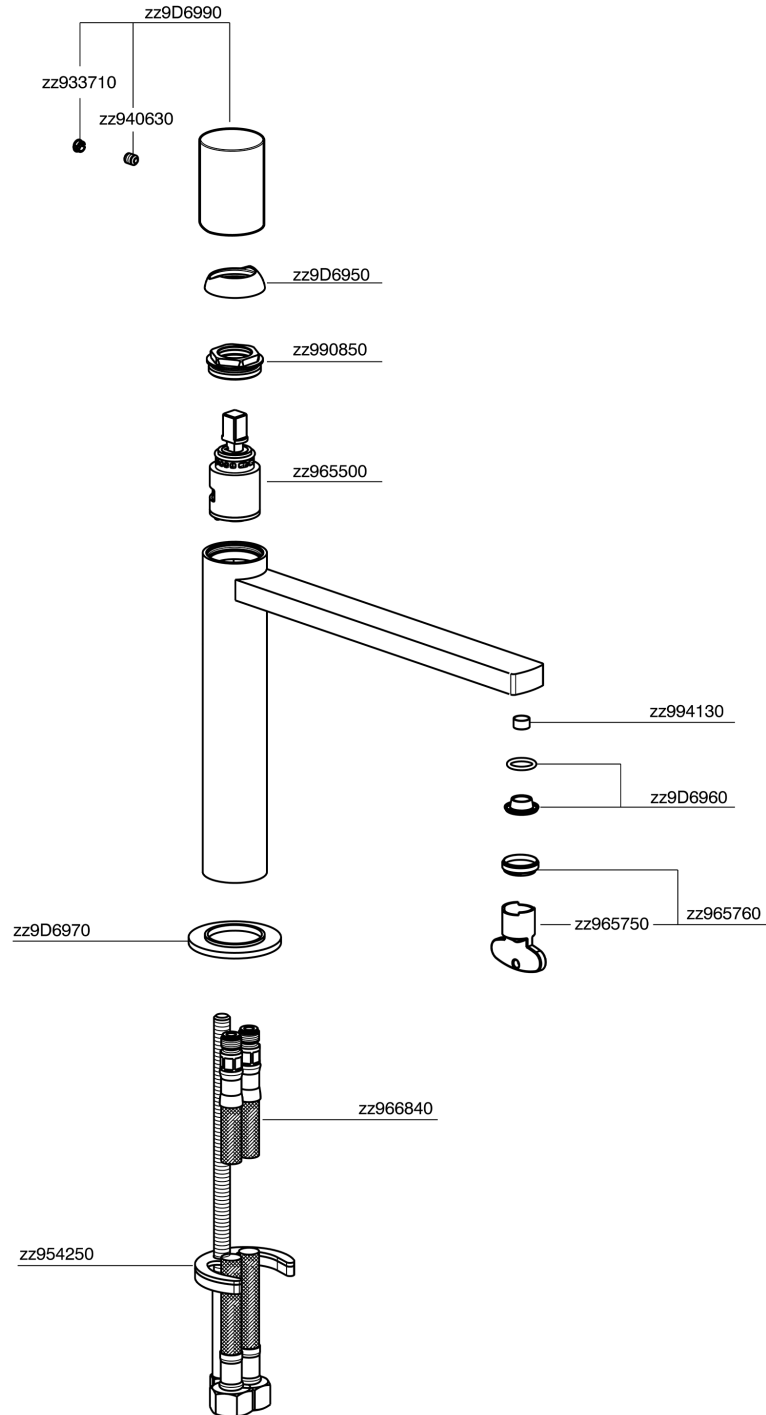

Lavabo monomando medio SMOOTH X32_X4001504

X4001504

<https://es.cisal.it/lavabo-monomando-medio-smooth-x32x4001504>

2024-09-19