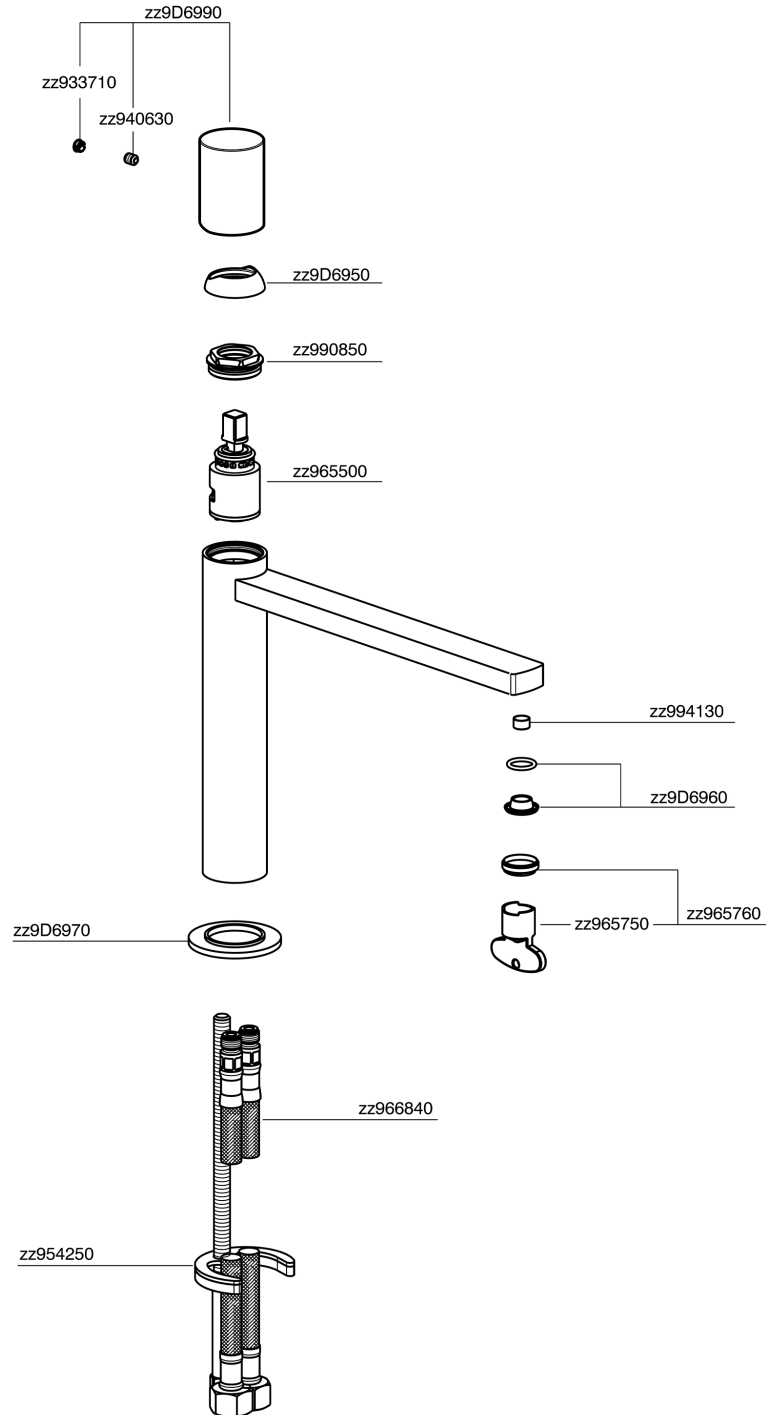

## Lavabo monomando medio SMOOTH X32\_X4001504

MODELO **X4001504**

Lavabo monomando medio, sin desagüe automático, latiguillos acero G.3/8", con palanca lisa, Inox AISI 316L

### CARACTERÍSTICAS

Recambio Cartucho **ZZ96550000**

**Cartucho Monomando 25 mm**

## Lavabo monomando medio SMOOTH X32\_X4001504

X4001504

<https://es.cisal.it/lavabo-monomando-medio-smooth-x32x4001504>

2024-09-19