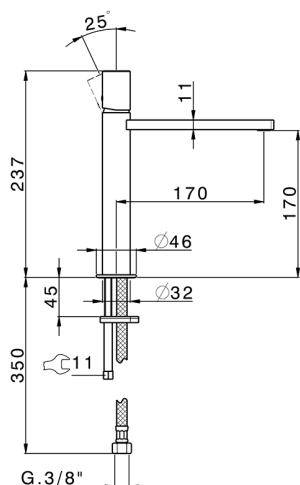

## Lavabo monomando medio SMOOTH X32\_X4001504

MODELO **X4001504**

Lavabo monomando medio, sin desagüe automático, latiguillos acero G.3/8", con palanca lisa, Inox AISI 316L

### CARACTERÍSTICAS

Recambio Cartucho **ZZ96550000**

**Cartucho Monomando 25 mm**

## Lavabo monomando medio SMOOTH X32\_X4001504

X4001504

<https://es.cisal.it/lavabo-monomando-medio-smooth-x32x4001504>

2024-09-19