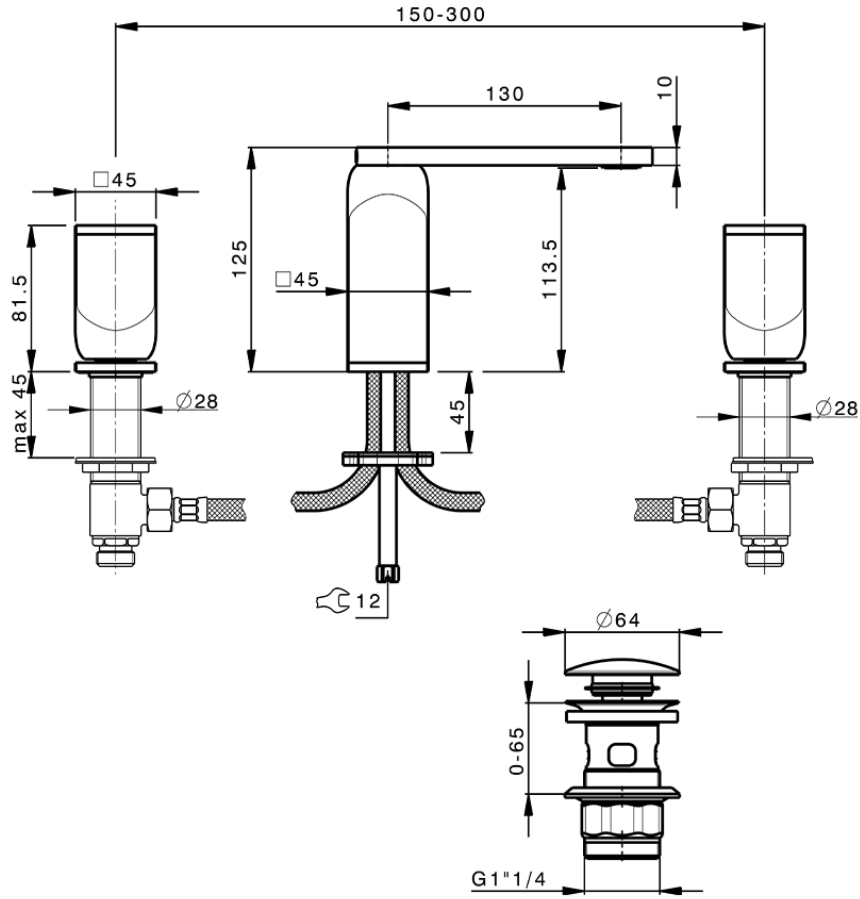

Lavabo 3 agujeros HI-RISE_RM001060

RM001060

<https://es.cisal.it/lavabo-3-agujeros-hi-rise-rm001060>

2024-12-22