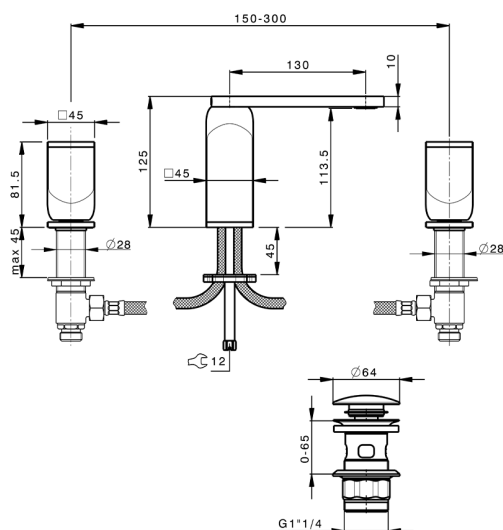

CARACTERÍSTICAS

2024-12-22