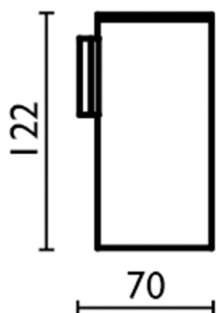

Vaso ACCESORIOS BAÑO_QU090502

MODELO **QU090502**

Vaso,de pared con vaso de Latón

ACABADOS DISPONIBLES

21 21 Cromo

2B 2B Niquel Brillo

2F 2F Niquel Cepillado

2Q 2Q Black Titanium

40 40 Negro Mate

4Q 4Q Blanco Mate

CARACTERÍSTICAS

2024-11-01