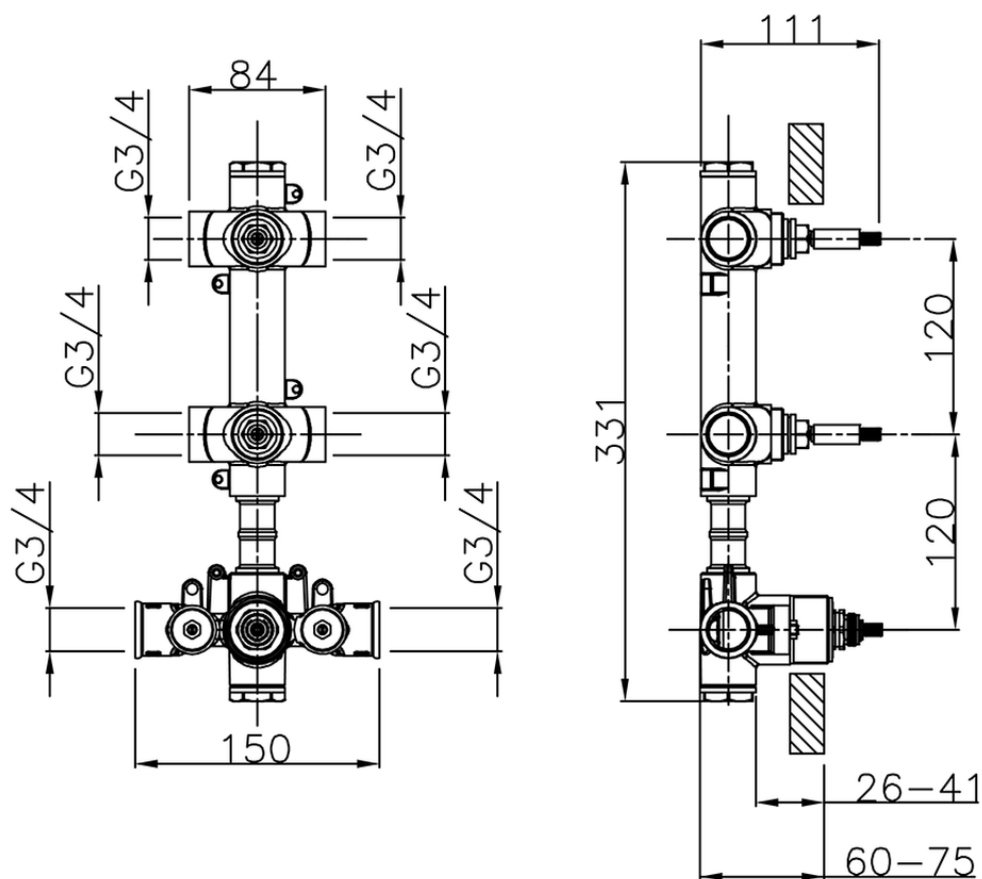

Parte externa termostático ducha 2 funciones HI-RISE_RI01V200

RI01V200

<https://es.cisal.it/parte-externa-termostatico-ducha-2-funciones-hi-rise-ri01v200>

ZA01V200

<https://es.cisal.it/parte-empotrada-termostatico-ducha-2-funciones-empotrado-za01v200>