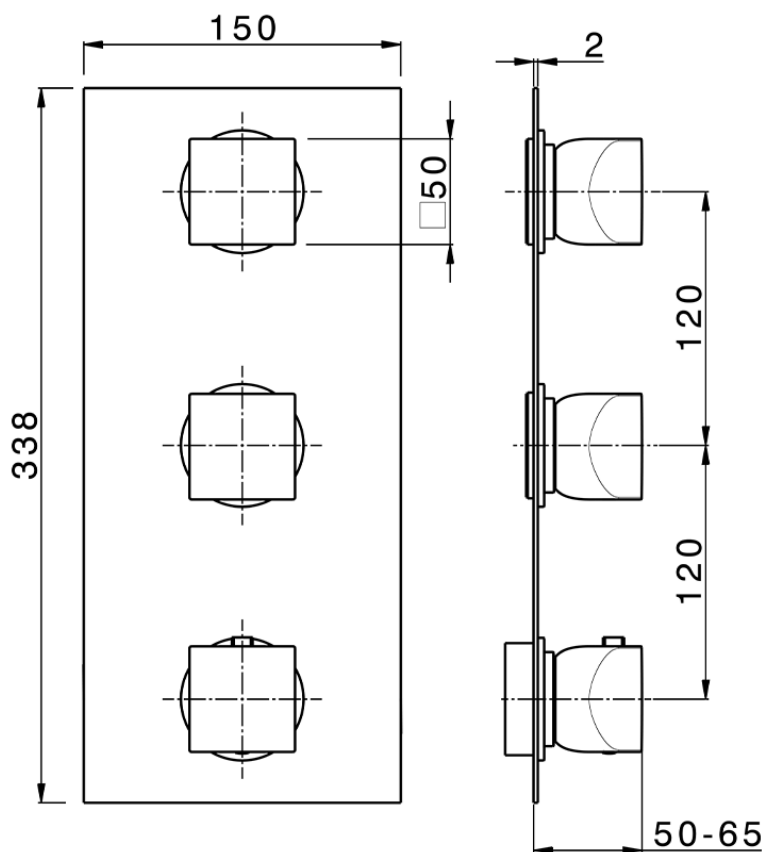

Parte externa termostático ducha 2 funciones HI-RISE_RI01V200

RI01V200

<https://es.cisal.it/parte-externa-termostatico-ducha-2-funciones-hi-rise-ri01v200>

ZA01V200

<https://es.cisal.it/parte-empotrada-termostatico-ducha-2-funciones-empotrado-za01v200>