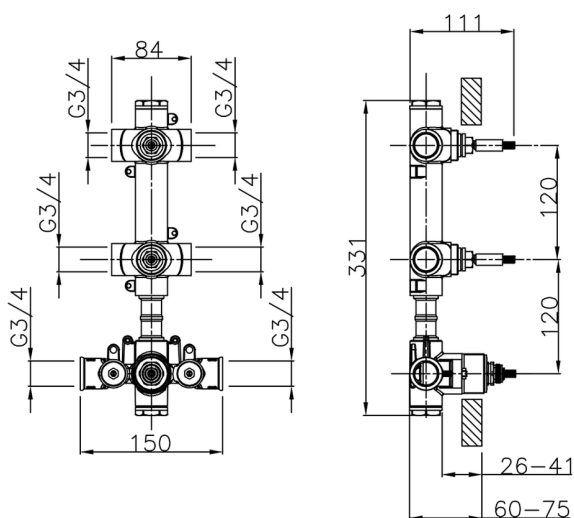

Parte empotrada termostático ducha 2 funciones EMPOTRADO_ZA01V200

MODELO **ZA01V200**

Parte empotrada termostático ducha 2 funciones

ACABADOS DISPONIBLES

CARACTERÍSTICAS

Recambio Cartucho **23.51A.HF**

Empotrado **1**

Cartucho Termostático HF

Termostático

El termostático Cisal es tu gestor personal del agua, ayudándote a manejar, controlar y ahorrar agua y energía.

2024-11-27