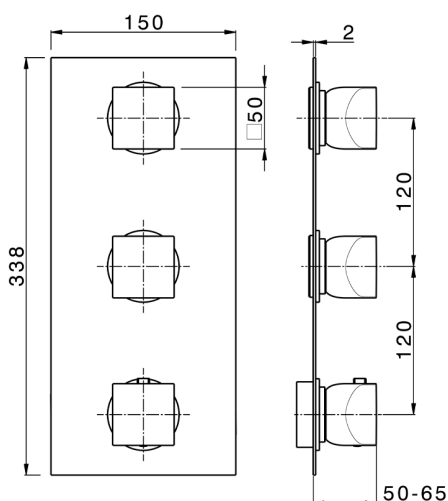

## Parte externa termostático ducha 2 funciones HI-RISE\_RI01V200

MODELO **RI01V200**

Parte externa termostático ducha 2 funciones, para art.ZA01V200

ACABADOS DISPONIBLES

-  **21** 21 Cromo
-  **6V** 6V Blanco Mate/Niquel Cepillado
-  **5G** 5G Oro Rosa
-  **4Q** 4Q Blanco Mate
-  **40** 40 Negro Mate
-  **2W** 2W Oro Cepillado
-  **2F** 2F Niquel Cepillado
-  **24** 24 Oro
-  **6X** 6X Blanco Mate/Oro Cepillado
-  **7W** 7W Negro Mate/Oro Cepillado

### CARACTERÍSTICAS

Instalación  
Empotrado 1

**Empotrado**  
**ZA01V200**

## Parte empotrada termostático ducha 2 funciones EMPOTRADO\_ZA01V200

MODELO **ZA01V200**

Parte empotrada termostático ducha 2 funciones

ACABADOS DISPONIBLES

CARACTERÍSTICAS

Recambio Cartucho **23.51A.HF**