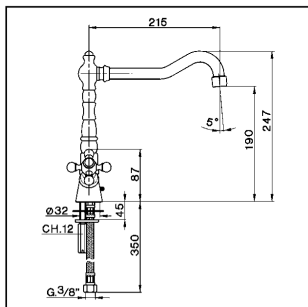

Fregadero KITCHEN_RE000530

cisal

RE 00052 (RE 00053)

- Monoforo lavello
- Single hole sink mixer
- Einloch-Spültischbatterie
- Mélangeur monotrou évier

bar	PORTATA BOCCA DI EROGAZIONE * SPOUT FLOW RATE DURCHFLUSS WANNENEINLAUF DEBIT BEC DEVERSEUR l/min.
0.5	5.5
1	8
2	11
3	13.5
4	15.5
5	17.5