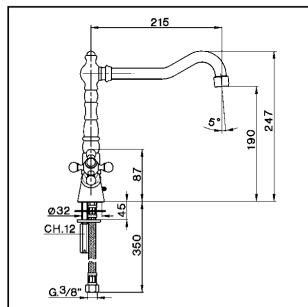

## Fregadero KITCHEN\_RE000530

MODELO **RE000530**

Fregadero,caño giratorio,latiguillos acero G.3/8"

ACABADOS DISPONIBLES

-  **21** 21 Cromo
-  **26** 26 Cobre Viejo
-  **27** 27 Bronce Viejo
-  **49** 49 Tierra de Francia

### RE 00052 (RE 00053)

- Monoforo lavello
- Single hole sink mixer
- Einloch-Spültischbatterie
- Mélangeur monotrou évier

bar	PORTATA BOCCA DI EROGAZIONE * SPOUT FLOW RATE DURCHFLUSS WANNENEINLAUF DEBIT BEC DEVERSEUR l/min.
0.5	5.5
1	8
2	11
3	13.5
4	15.5
5	17.5