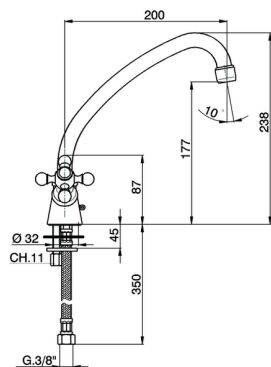

## Fregadero KITCHEN\_RE000530

MODELO **RE000530**

Fregadero,caño giratorio,latiguillos acero G.3/8"

ACABADOS DISPONIBLES

-  **21** 21 Cromo
-  **26** 26 Cobre Viejo
-  **27** 27 Bronce Viejo
-  **49** 49 Tierra de Francia

### RE 00052 (RE 00053)

- Monoforo lavello
- Single hole sink mixer
- Einloch-Spültischbatterie
- Mélangeur monotrou évier

bar	PORTATA BOCCA DI EROGAZIONE * SPOUT FLOW RATE DURCHFLUSS WANNENEINLAUF DEBIT BEC DEVERSEUR l/min.
0.5	5.5
1	8
2	11
3	13.5
4	15.5
5	17.5