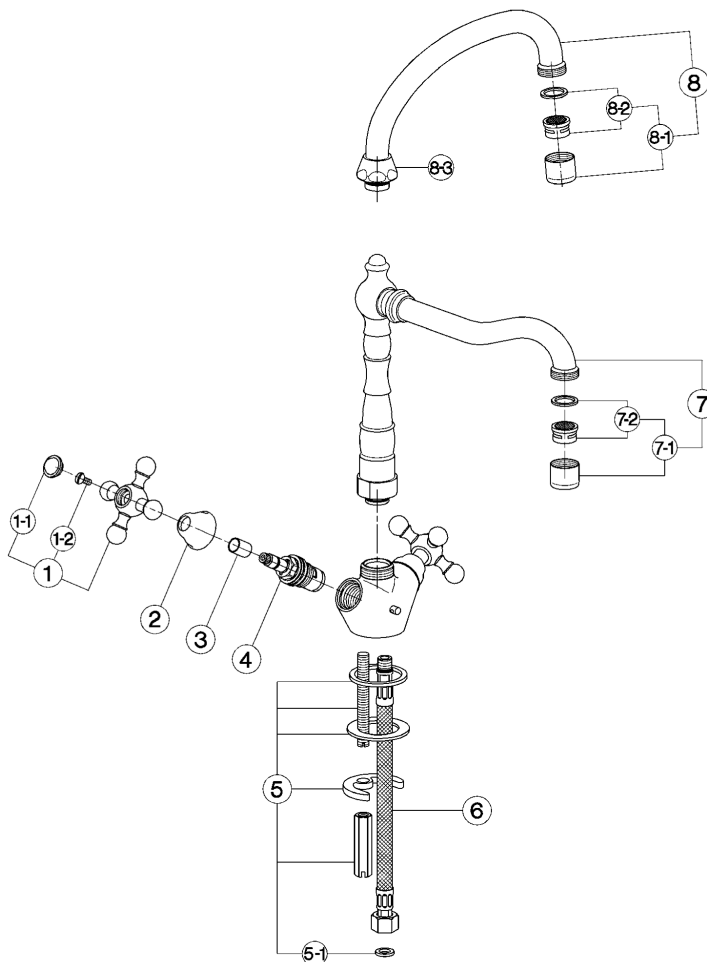

## Fregadero KITCHEN\_RE000530

MODELO **RE000530**

Fregadero,caño giratorio,latiguillos acero G.3/8"

ACABADOS DISPONIBLES

-  **21** 21 Cromo
-  **26** 26 Cobre Viejo
-  **27** 27 Bronce Viejo
-  **49** 49 Tierra de Francia

### RE 00052 (RE 00053)

- Monoforo lavello
- Single hole sink mixer
- Einloch-Spültischbatterie
- Mélangeur monotrou évier

bar	PORTATA BOCCA DI EROGAZIONE * SPOUT FLOW RATE DURCHFLUSS WANNENEINLAUF DEBIT BEC DEVERSEUR l/min.
0.5	5.5
1	8
2	11
3	13.5
4	15.5
5	17.5