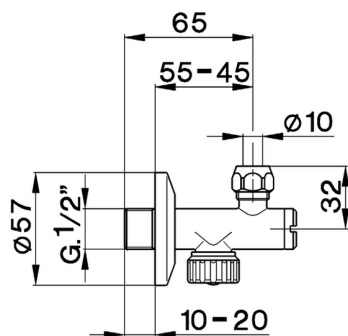

Grifo de alimentación COMPLEMENTOS_ZA002820

MODELO **ZA002820**

Grifo de alimentación, con filtro

ACABADOS DISPONIBLES

-  **21** 21 Cromo
-  **24** 24 Oro
-  **26** 26 Cobre Viejo
-  **27** 27 Bronce Viejo
-  **2A** 2A Niquel Satinado Cepillado