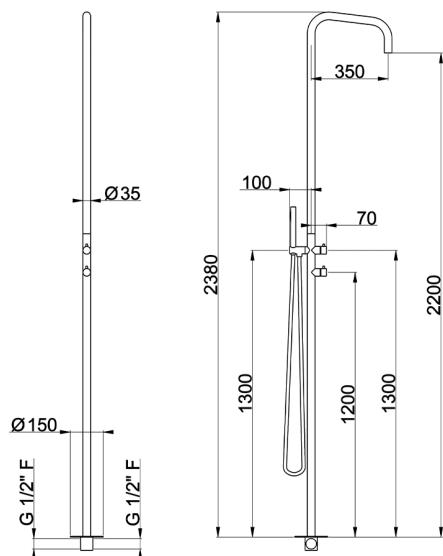

Columna de ducha progresiva XION_XI005100

MODELO **XI005100**

Columna de ducha progresiva,desviador 2 salidas,para exterior/interior de suelo,Aireador chorro lluvia,duchita una función minimal Ø 26 mm de INOX,INOX AISI 316L

ACABADOS DISPONIBLES

D1 D1 Inox Cepillado

CARACTERÍSTICAS

Recambio Cartucho **ZZ9E521000**

Cartucho Monomando Progresivo 25 mm

2025-01-15