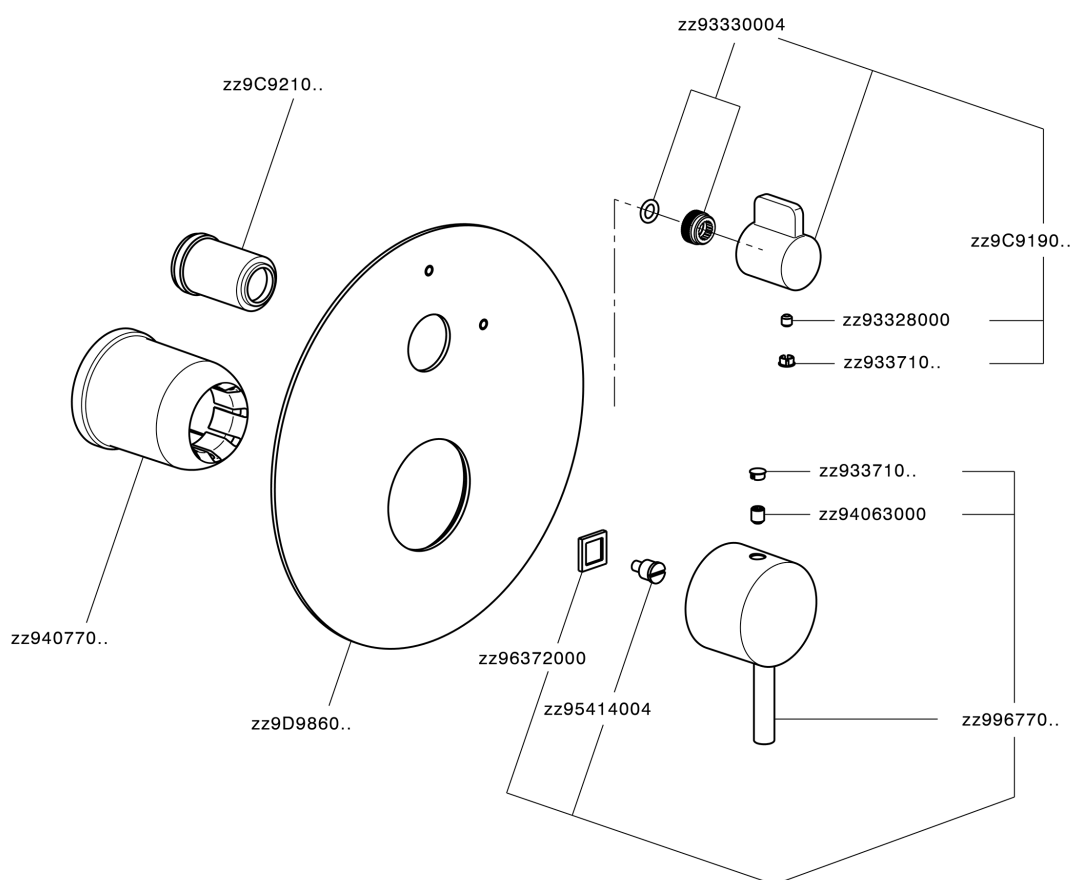

## Parte externa monomando baño/ducha empotrado SLIM\_SM002300

SM002300

<https://es.cisal.it/parte-externa-monomando-bano-ducha-empotrado-slim-sm002300>

2026-05-03