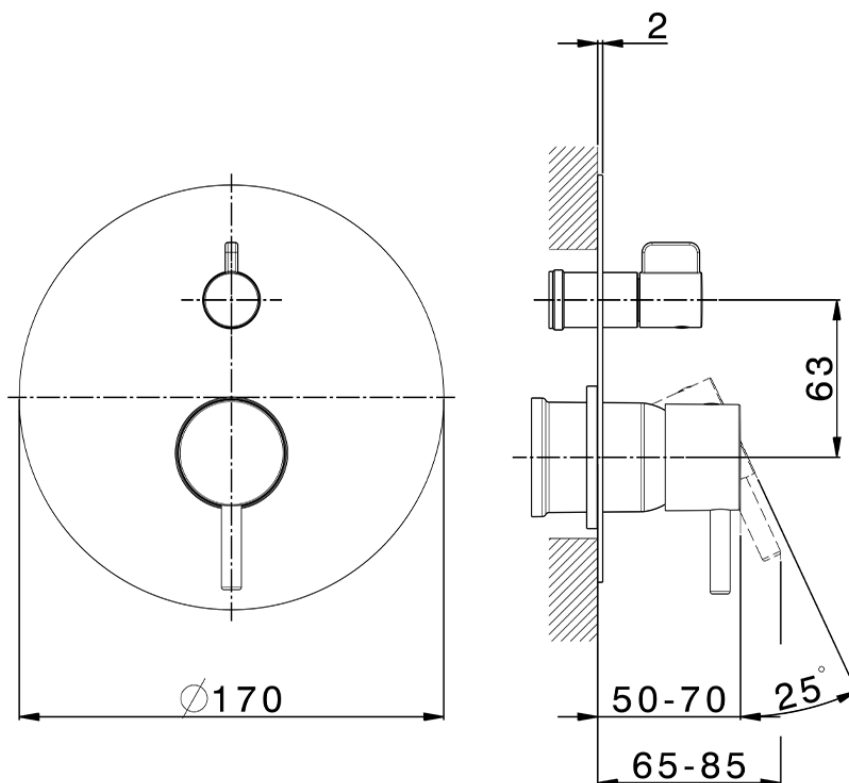

Parte externa monomando baño/ducha empotrado SLIM_SM002300

SM002300

<https://es.cisal.it/parte-externa-monomando-bano-ducha-empotrado-slim-sm002300>

2026-05-03