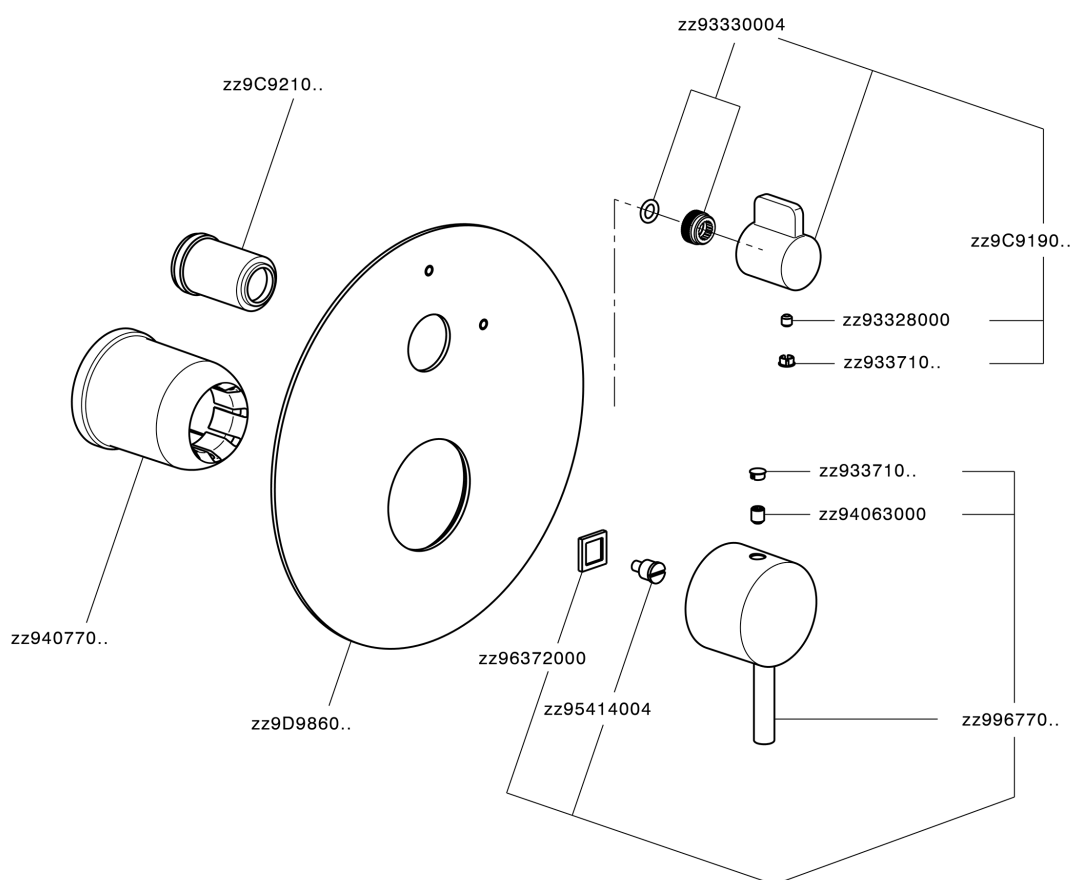

Parte externa monomando baño/ducha empotrado SLIM_SM002300

SM002300

<https://es.cisal.it/parte-externa-monomando-bano-ducha-empotrado-slim-sm002300>

2026-05-04