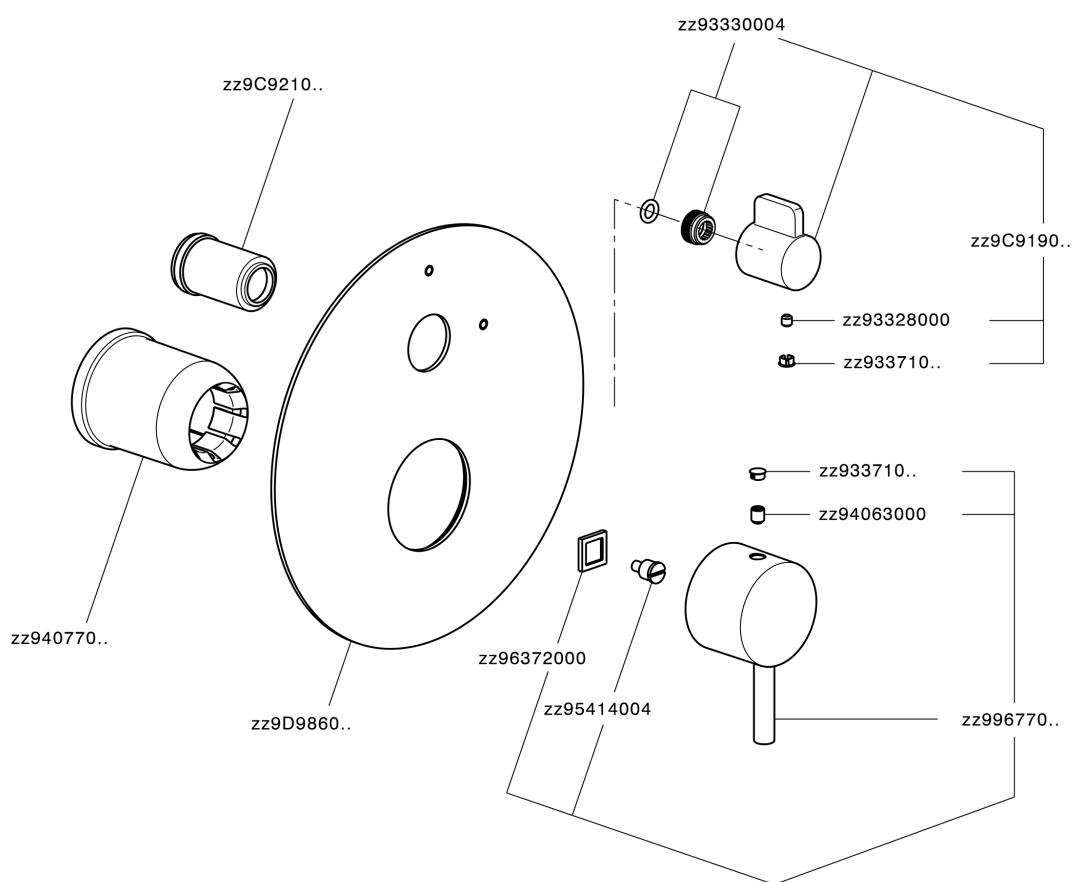

Parte externa monomando baño/ducha empotrado SLIM_SM002300

MODELO **SM002300**

Parte externa monomando baño/ducha empotrado, Desviador giratorio 2 salidas, sin parte empotrada, para art. ZA002230

ACABADOS DISPONIBLES

-  **21** 21 Cromo
-  **2B** 2B Niquel Brillo
-  **40** 40 Negro Mate
-  **4Q** 4Q Blanco Mate

CARACTERÍSTICAS

Instalación **Empotrado**
Empotrado 1 **ZA000230**

Parte externa monomando baño/ducha empotrado SLIM_SM002300

SM002300

<https://es.cisal.it/parte-externa-monomando-bano-ducha-empotrado-slim-sm002300>

2026-06-18