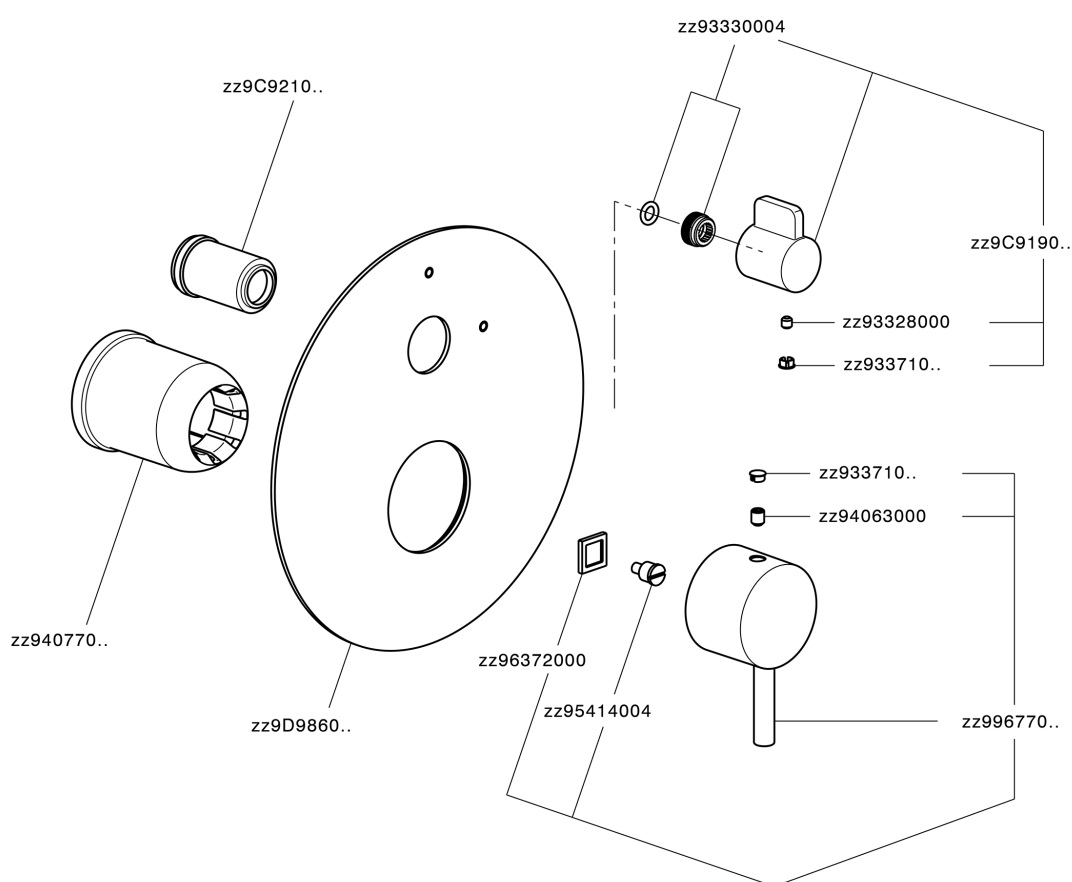

Parte externa monomando baño/ducha empotrado SLIM_SM002300

MODELO **SM002300**

Parte externa monomando baño/ducha empotrado, Desviador giratorio 2 salidas, sin parte empotrada, para art. ZA002230

ACABADOS DISPONIBLES

-  **21** 21 Cromo
-  **2B** 2B Niquel Brillo
-  **40** 40 Negro Mate
-  **4Q** 4Q Blanco Mate

CARACTERÍSTICAS

Instalación **Empotrado**
Empotrado 1 **ZA000230**

Parte externa monomando baño/ducha empotrado SLIM_SM002300

SM002300

<https://es.cisal.it/parte-externa-monomando-bano-ducha-empotrado-slim-sm002300>

2026-05-04