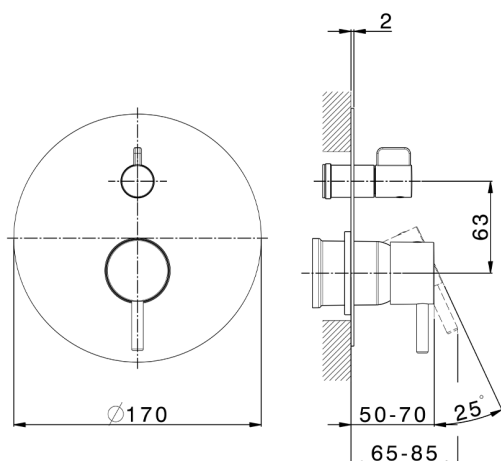

Parte externa monomando baño/ducha empotrado SLIM_SM002300

MODELO **SM002300**

Parte externa monomando baño/ducha empotrado, Desviador giratorio 2 salidas, sin parte empotrada, para art. ZA002230

ACABADOS DISPONIBLES

-  **21** 21 Cromo
-  **2B** 2B Niquel Brillo
-  **40** 40 Negro Mate
-  **4Q** 4Q Blanco Mate

CARACTERÍSTICAS

Instalación **Empotrado**
Empotrado 1 **ZA000230**

Parte externa monomando baño/ducha empotrado SLIM_SM002300

SM002300

<https://es.cisal.it/parte-externa-monomando-bano-ducha-empotrado-slim-sm002300>

2026-05-04