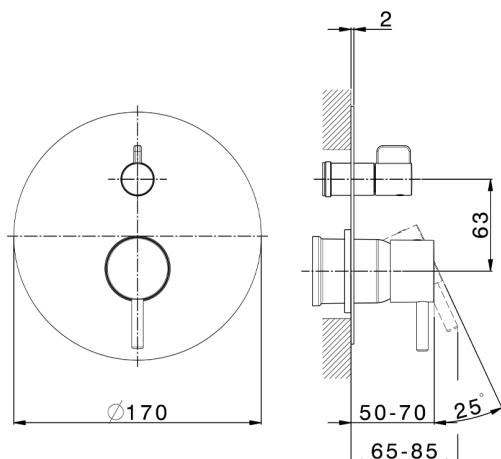

Parte externa monomando baño/ducha empotrado SLIM_SM002300

MODELO **SM002300**

Parte externa monomando baño/ducha empotrado, Desviador giratorio 2 salidas, sin parte empotrada, para art. ZA002230

ACABADOS DISPONIBLES

-  **21** 21 Cromo
-  **2B** 2B Niquel Brillo
-  **40** 40 Negro Mate
-  **4Q** 4Q Blanco Mate

CARACTERÍSTICAS

Instalación **Empotrado**
Empotrado 1 **ZA000230**

Parte externa monomando baño/ducha empotrado SLIM_SM002300

SM002300

<https://es.cisal.it/parte-externa-monomando-bano-ducha-empotrado-slim-sm002300>

2026-06-18