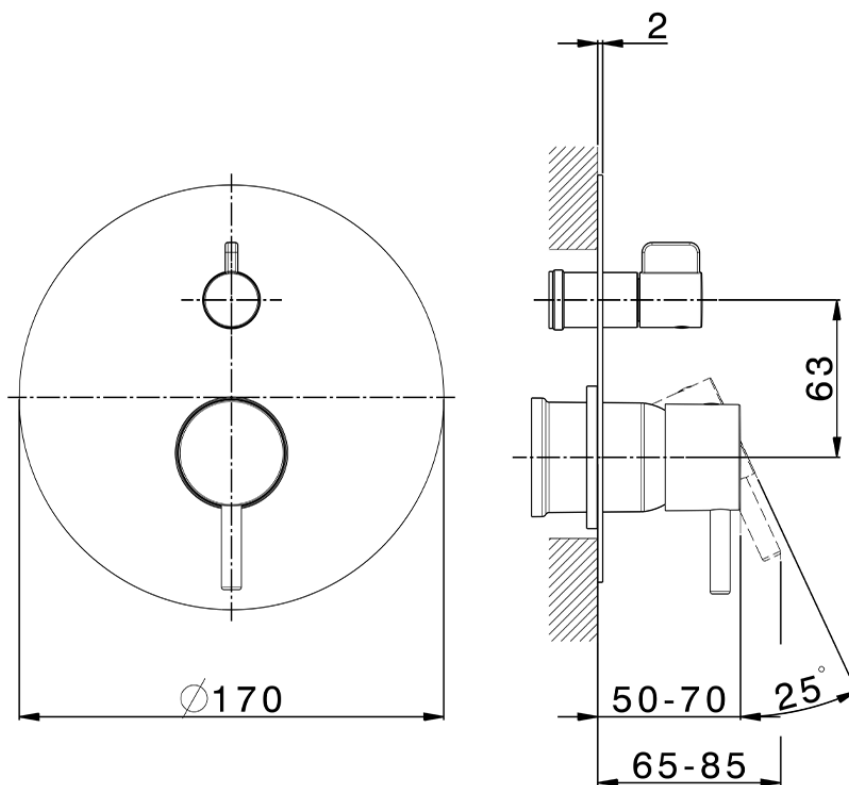

Parte externa monomando baño/ducha empotrado SLIM_SM002300

SM002300

<https://es.cisal.it/parte-externa-monomando-bano-ducha-empotrado-slim-sm002300>

2026-06-20