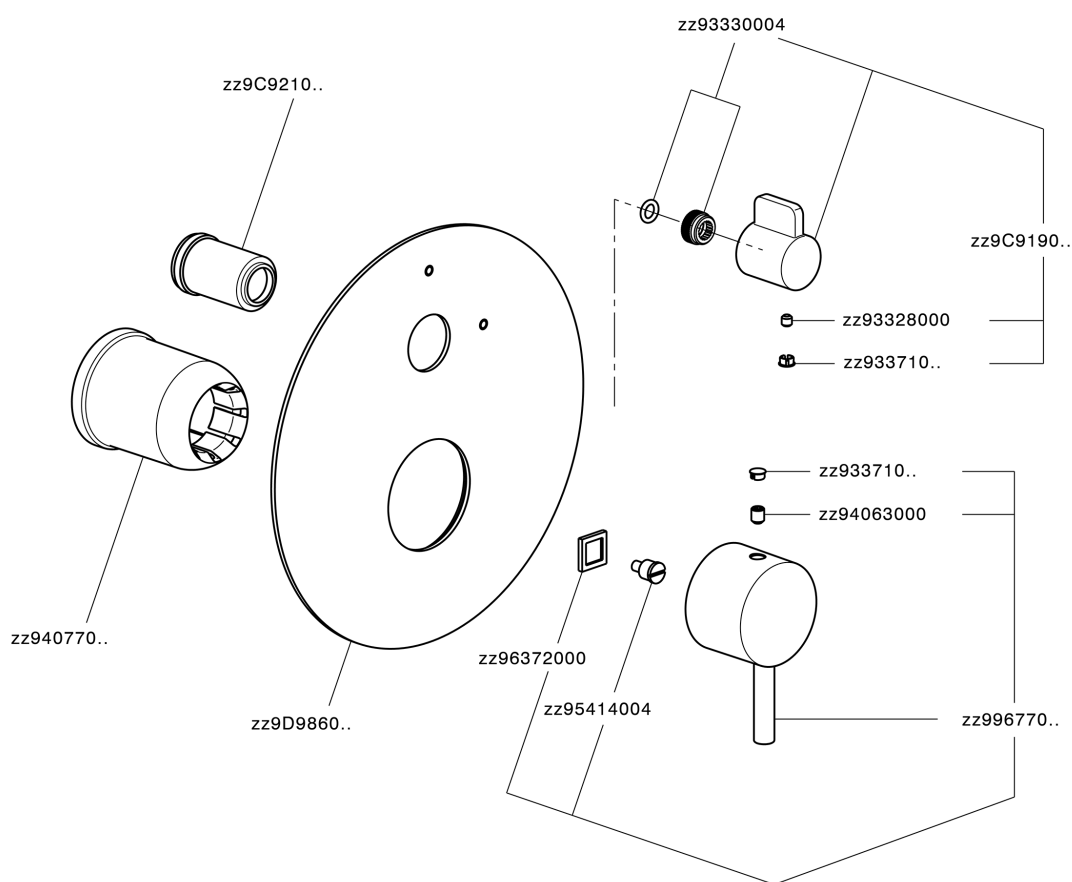

Parte externa monomando baño/ducha empotrado SLIM_SM002300

SM002300

<https://es.cisal.it/parte-externa-monomando-bano-ducha-empotrado-slim-sm002300>

2026-06-20