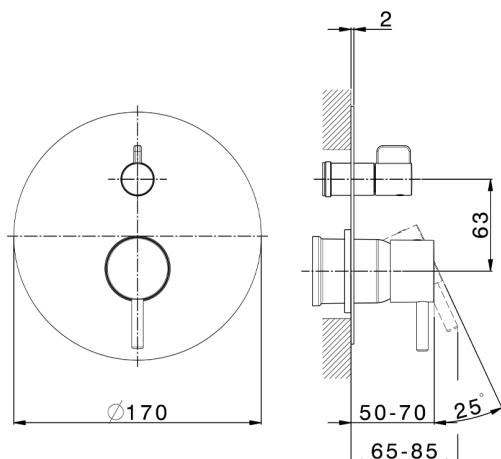

Parte externa monomando baño/ducha empotrado SLIM_SM002300

MODELO **SM002300**

Parte externa monomando baño/ducha empotrado, Desviador giratorio 2 salidas, sin parte empotrada, para art. ZA002230

ACABADOS DISPONIBLES

-  **21** 21 Cromo
-  **2B** 2B Niquel Brillo
-  **40** 40 Negro Mate
-  **4Q** 4Q Blanco Mate

CARACTERÍSTICAS

Instalación **Empotrado**
Empotrado 1 **ZA000230**

Parte externa monomando baño/ducha empotrado SLIM_SM002300

SM002300

<https://es.cisal.it/parte-externa-monomando-bano-ducha-empotrado-slim-sm002300>

2026-06-20