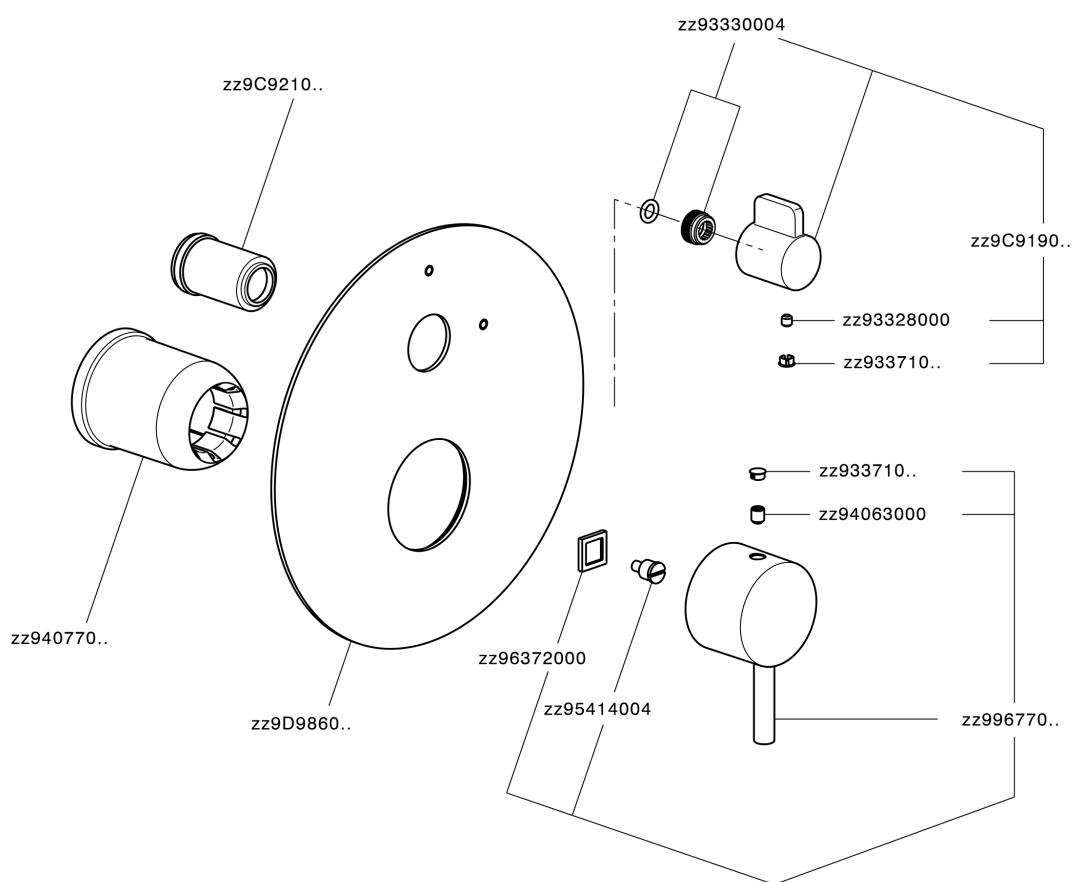

Parte externa monomando baño/ducha empotrado SLIM_SM002300

MODELO **SM002300**

Parte externa monomando baño/ducha empotrado, Desviador giratorio 2 salidas, sin parte empotrada, para art. ZA002230

ACABADOS DISPONIBLES

-  **21** 21 Cromo
-  **2B** 2B Niquel Brillo
-  **40** 40 Negro Mate
-  **4Q** 4Q Blanco Mate

CARACTERÍSTICAS

Instalación **Empotrado**
Empotrado 1 **ZA000230**

Parte externa monomando baño/ducha empotrado SLIM_SM002300

SM002300

<https://es.cisal.it/parte-externa-monomando-bano-ducha-empotrado-slim-sm002300>

2026-06-20