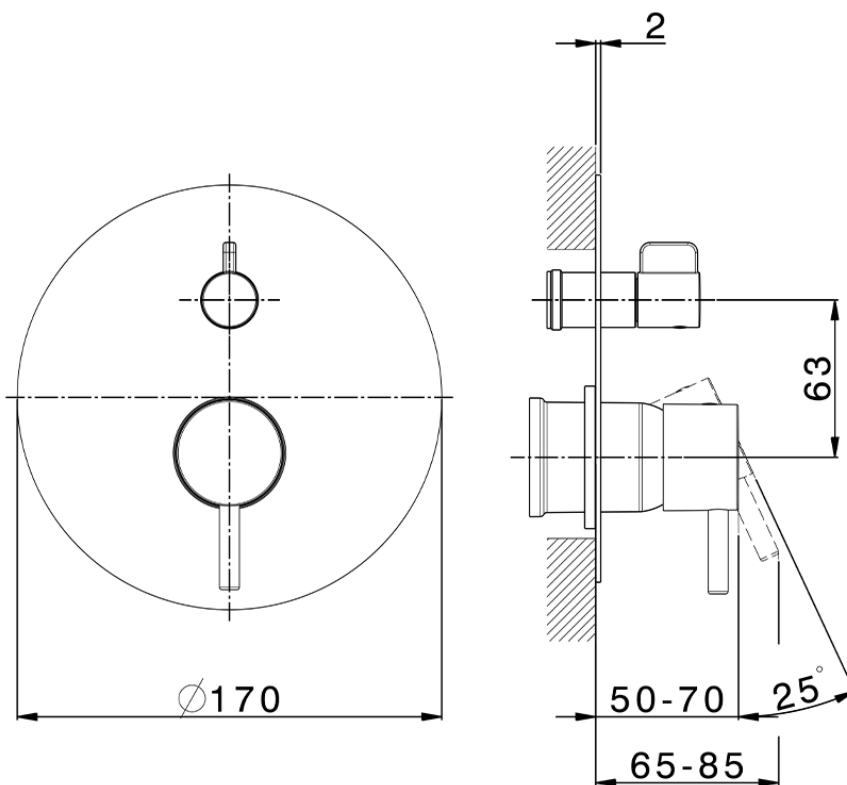

## Parte externa monomando baño/ducha empotrado SLIM\_SM002300

SM002300

<https://es.cisal.it/parte-externa-monomando-bano-ducha-empotrado-slim-sm002300>

2026-06-18