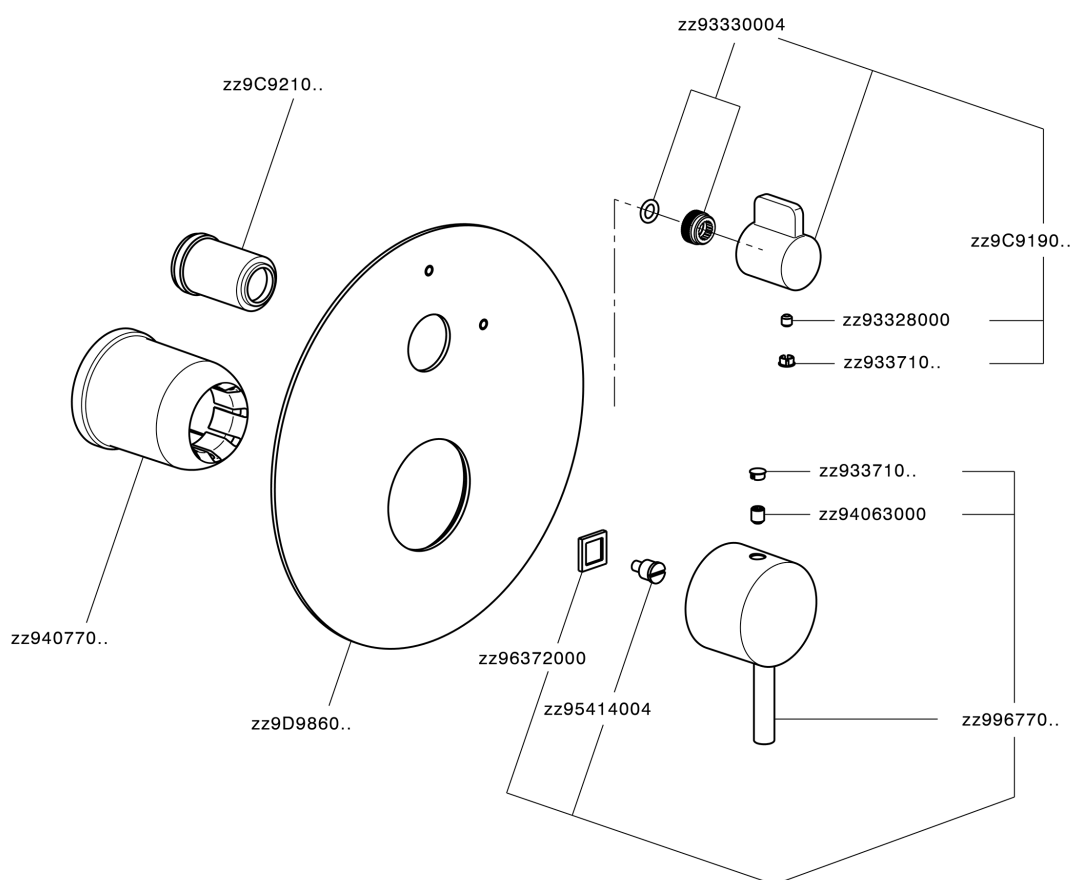

Parte externa monomando baño/ducha empotrado SLIM_SM002300

SM002300

<https://es.cisal.it/parte-externa-monomando-bano-ducha-empotrado-slim-sm002300>

2026-06-18