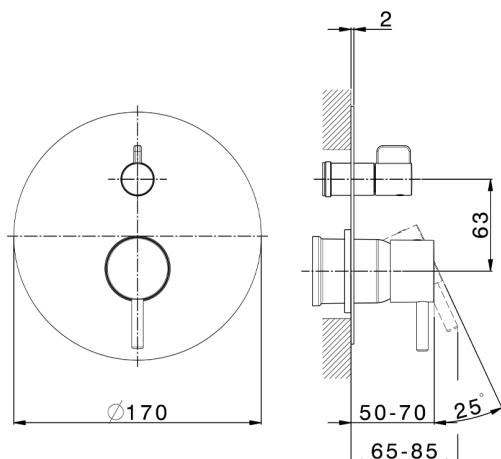

Parte externa monomando baño/ducha empotrado SLIM_SM002300

MODELO **SM002300**

Parte externa monomando baño/ducha empotrado, Desviador giratorio 2 salidas, sin parte empotrada, para art. ZA002230

ACABADOS DISPONIBLES

-  **21** 21 Cromo
-  **2B** 2B Niquel Brillo
-  **40** 40 Negro Mate
-  **4Q** 4Q Blanco Mate

CARACTERÍSTICAS

Instalación **Empotrado**
Empotrado 1 **ZA000230**

Parte externa monomando baño/ducha empotrado SLIM_SM002300

SM002300

<https://es.cisal.it/parte-externa-monomando-bano-ducha-empotrado-slim-sm002300>

2026-05-03