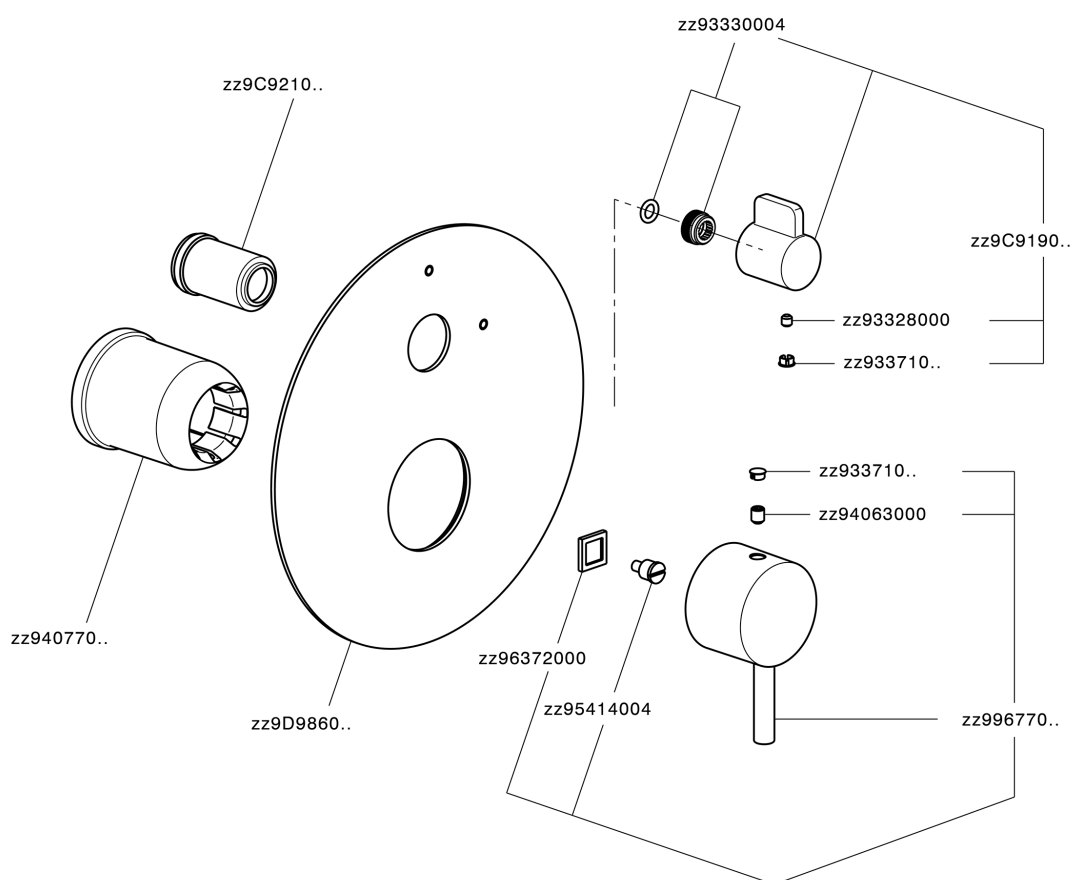

Parte externa monomando baño/ducha empotrado SLIM_SM002300

MODELO **SM002300**

Parte externa monomando baño/ducha empotrado, Desviador giratorio 2 salidas, sin parte empotrada, para art. ZA002230

ACABADOS DISPONIBLES

-  **21** 21 Cromo
-  **2B** 2B Niquel Brillo
-  **40** 40 Negro Mate
-  **4Q** 4Q Blanco Mate

CARACTERÍSTICAS

Instalación **Empotrado**
Empotrado 1 **ZA000230**

Parte externa monomando baño/ducha empotrado SLIM_SM002300

SM002300

<https://es.cisal.it/parte-externa-monomando-bano-ducha-empotrado-slim-sm002300>

2026-05-03