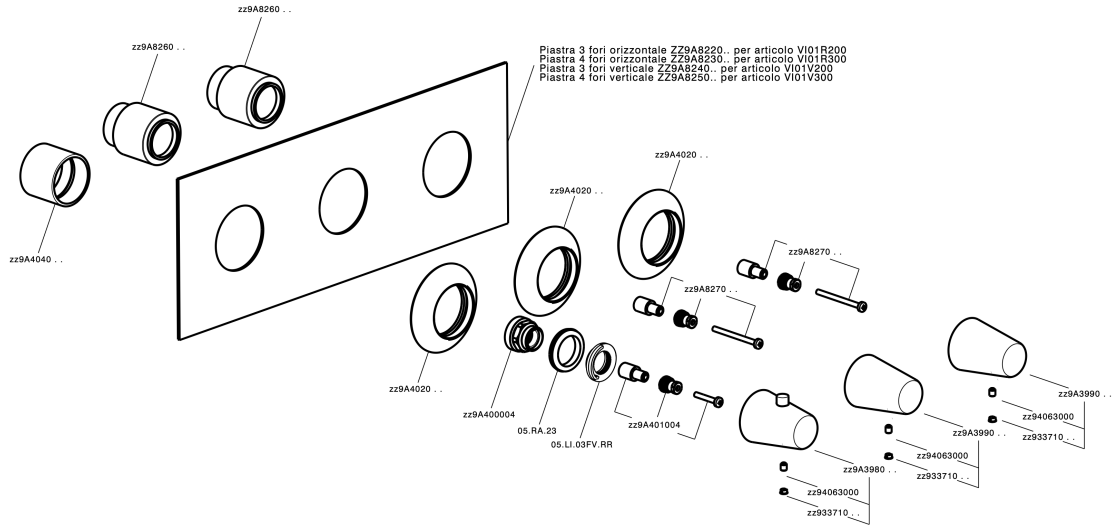

Parte esterna termostático ducha 3 funciones WELLNESS_VI01V300

VI01V300

<https://es.cisal.it/parte-externa-termostatico-ducha-3-funciones-wellness-vi01v300>

Parte empotrada termostático 3 funciones EMPOTRADO_ZA01V300

ZA01V300

<https://es.cisal.it/parte-empotrada-termostatico-3-funciones-empotrado-za01v300>

2026-06-15