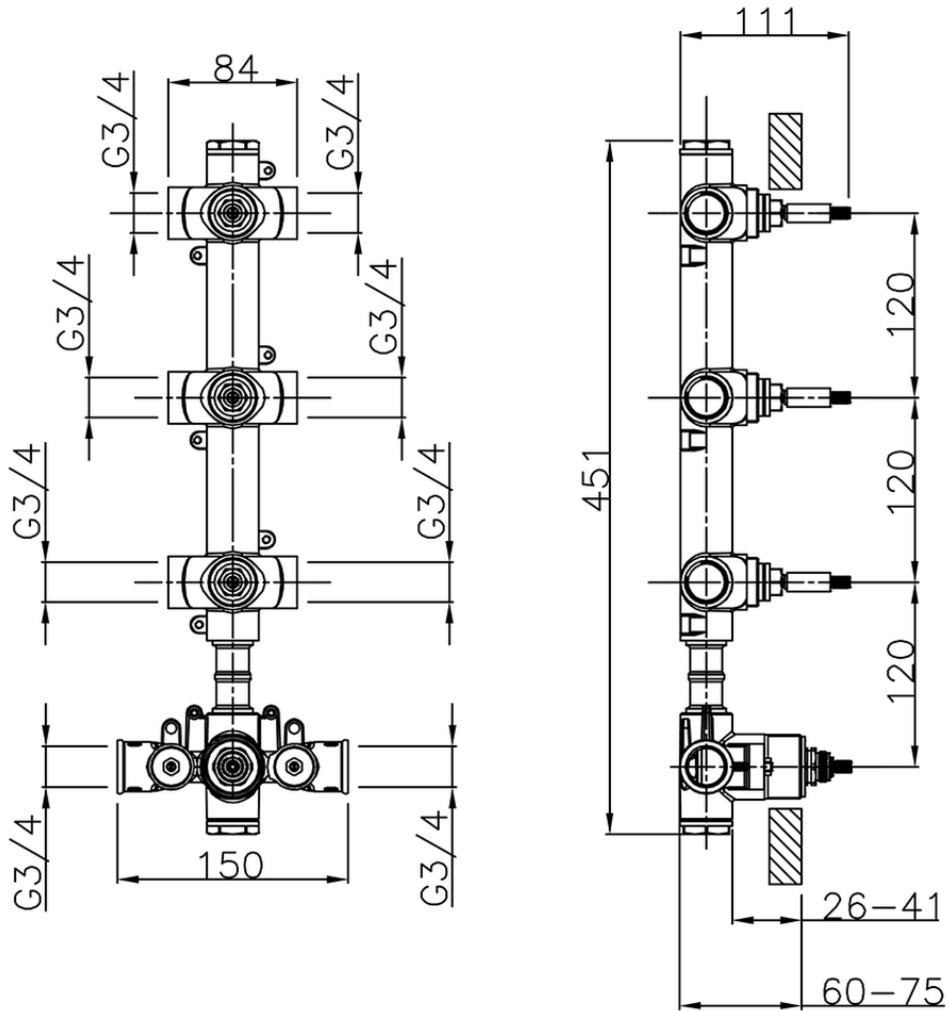

Parte externa termostático ducha 3 funciones WELLNESS_VI01V300

VI01V300

<https://es.cisal.it/parte-externa-termostatico-ducha-3-funciones-wellness-vi01v300>

ZA01V300

<https://es.cisal.it/parte-empotrada-termostatico-3-funciones-empotrado-za01v300>