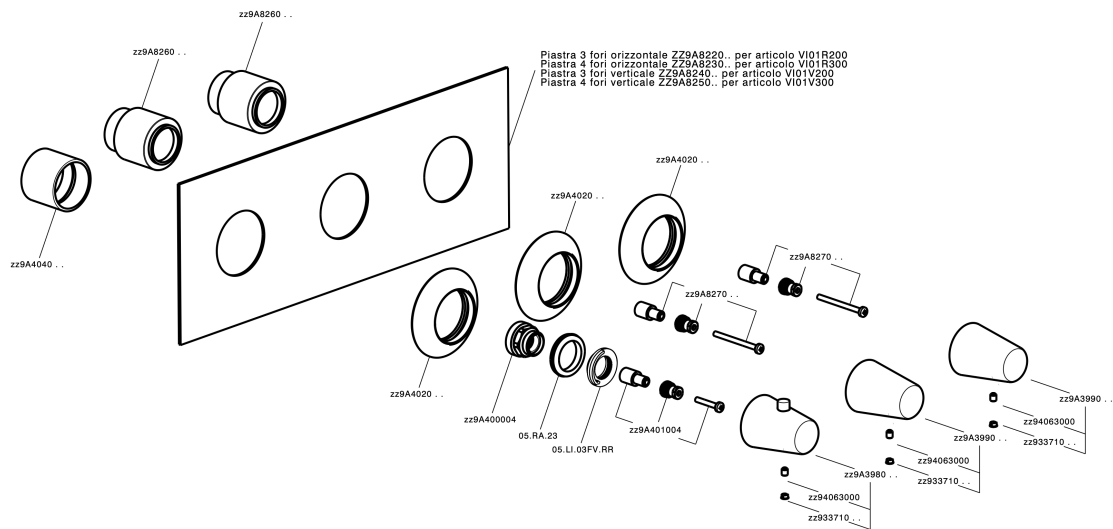

Parte esterna termostático ducha 3 funciones WELLNESS_VI01V300

VI01V300

<https://es.cisal.it/parte-externa-termostatico-ducha-3-funciones-wellness-vi01v300>

Parte empotrada termostático 3 funciones EMPOTRADO_ZA01V300

ZA01V300

<https://es.cisal.it/parte-empotrada-termostatico-3-funciones-empotrado-za01v300>

2026-04-29