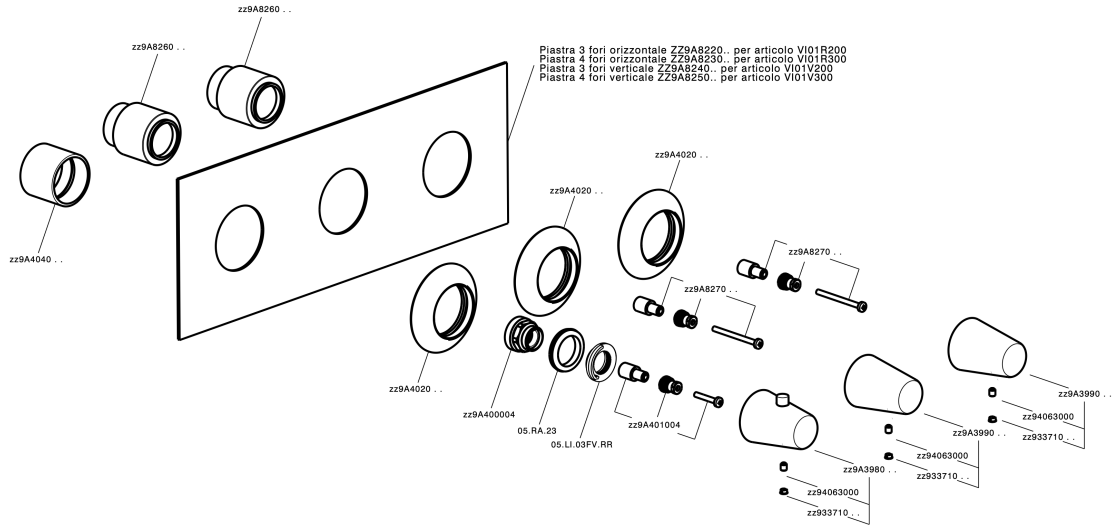

Parte esterna termostático ducha 3 funciones WELLNESS_VI01V300

VI01V300

<https://es.cisal.it/parte-externa-termostatico-ducha-3-funciones-wellness-vi01v300>

Parte empotrada termostático 3 funciones EMPOTRADO_ZA01V300

ZA01V300

<https://es.cisal.it/parte-empotrada-termostatico-3-funciones-empotrado-za01v300>

2026-06-19