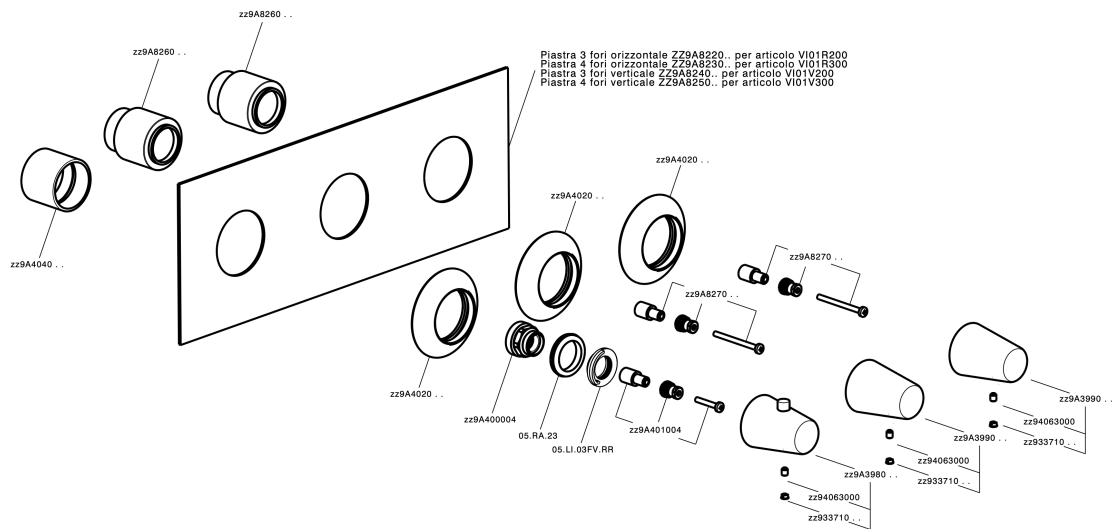

Parte externa termostático ducha 3 funciones WELLNESS_VI01V300

MODELO **VI01V300**

Parte externa termostático ducha 3 funciones, para art.ZA01V300

ACABADOS DISPONIBLES

-  **21** 21 Cromo
-  **2Q** 2Q Black Titanium
-  **40** 40 Negro Mate
-  **4Q** 4Q Blanco Mate

CARACTERÍSTICAS

Instalación	Empotrado
Empotrado 1	ZA01V300

Termostático

El termostático Cisal es tu gestor personal del agua, ayudándote a manejar, controlar y ahorrar agua y energía.

Parte esterna termostático ducha 3 funciones WELLNESS_VI01V300

VI01V300

<https://es.cisal.it/parte-externa-termostatico-ducha-3-funciones-wellness-vi01v300>

Parte empotrada termostático 3 funciones EMPOTRADO_ZA01V300

MODELO **ZA01V300**

Parte empotrada termostático 3 funciones