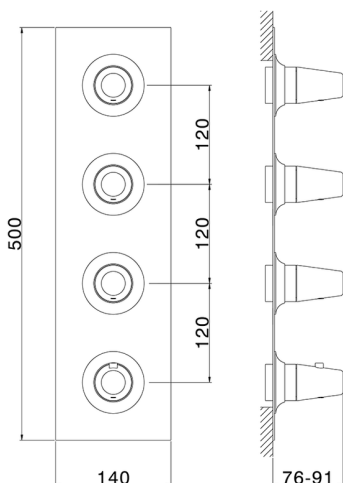

Parte externa termostático ducha 3 funciones WELLNESS_VI01V300

MODELO **VI01V300**

Parte externa termostático ducha 3 funciones, para art.ZA01V300

ACABADOS DISPONIBLES

-  **21** 21 Cromo
-  **2Q** 2Q Black Titanium
-  **40** 40 Negro Mate
-  **4Q** 4Q Blanco Mate

CARACTERÍSTICAS

Instalación	Empotrado
Empotrado 1	ZA01V300

Termostático

El termostático Cisal es tu gestor personal del agua, ayudándote a manejar, controlar y ahorrar agua y energía.

Parte esterna termostático ducha 3 funciones WELLNESS_VI01V300

VI01V300

<https://es.cisal.it/parte-externa-termostatico-ducha-3-funciones-wellness-vi01v300>

Parte empotrada termostático 3 funciones EMPOTRADO_ZA01V300

MODELO **ZA01V300**

Parte empotrada termostático 3 funciones