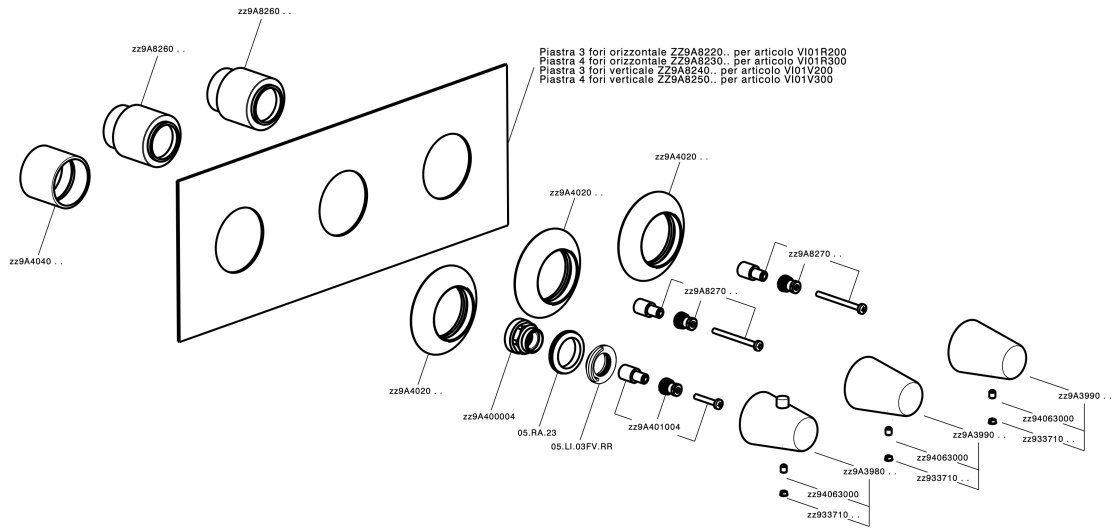

Parte esterna termostático ducha 3 funciones WELLNESS_VI01V300

VI01V300

<https://es.cisal.it/parte-externa-termostatico-ducha-3-funciones-wellness-vi01v300>

Parte empotrada termostático 3 funciones EMPOTRADO_ZA01V300

ZA01V300

<https://es.cisal.it/parte-empotrada-termostatico-3-funciones-empotrado-za01v300>

2026-04-30