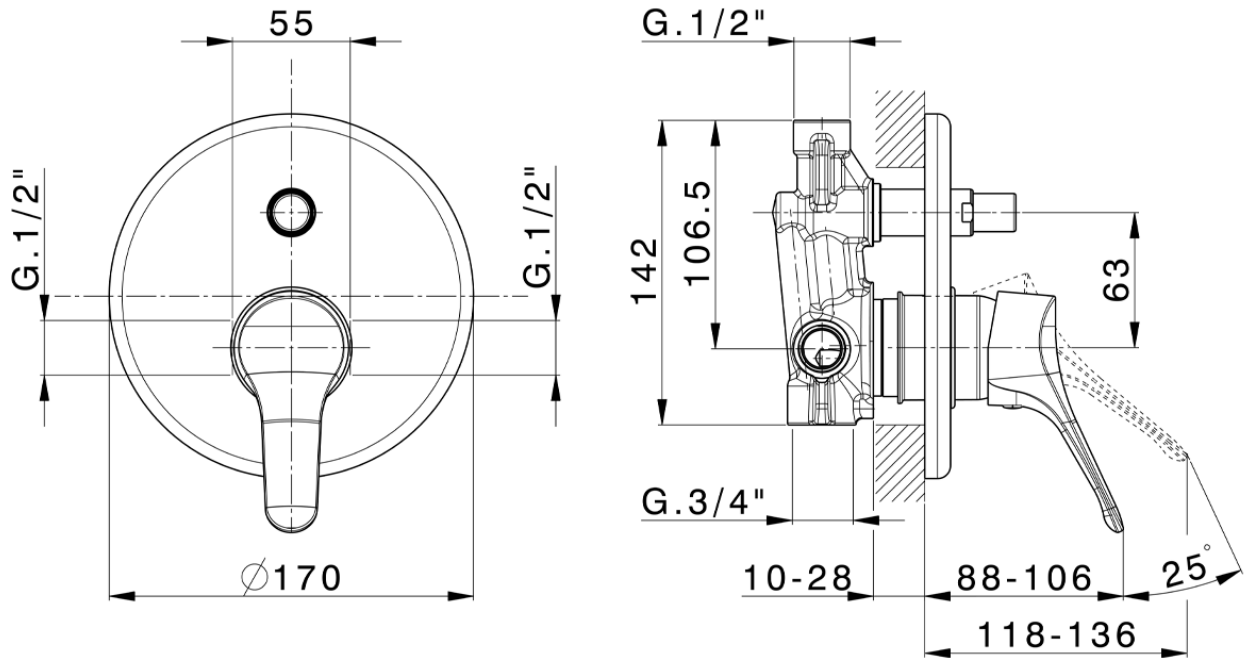

Baño/ducha monomando empotrado MITO3_M3000210

M3000210

<https://es.cisal.it/bano-ducha-monomando-empotrado-mito3-m3000210>

2025-01-15