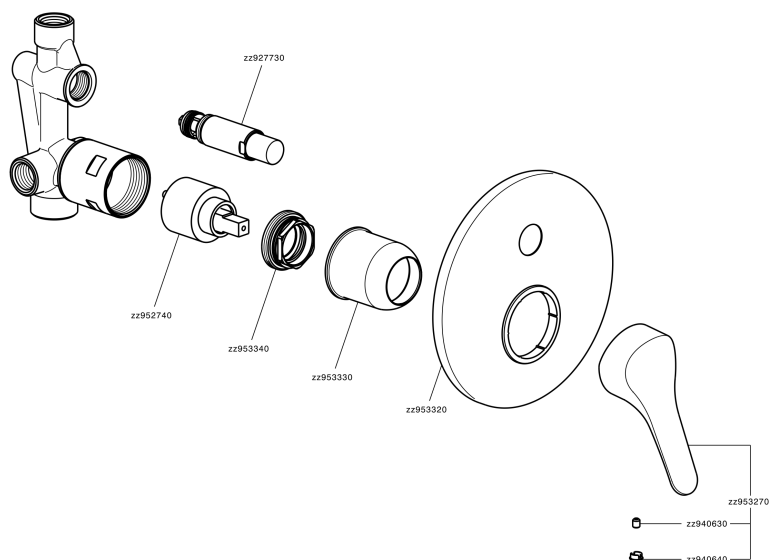

Baño/ducha monomando empotrado MITO3_M3000210

M3000210

<https://es.cisal.it/bano-ducha-monomando-empotrado-mito3-m3000210>

2025-01-15