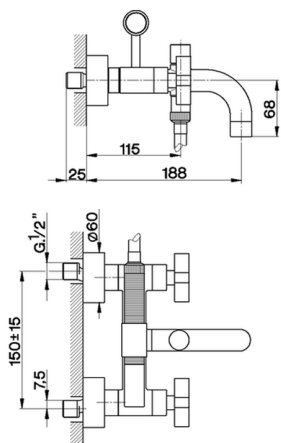

CARACTERÍSTICAS