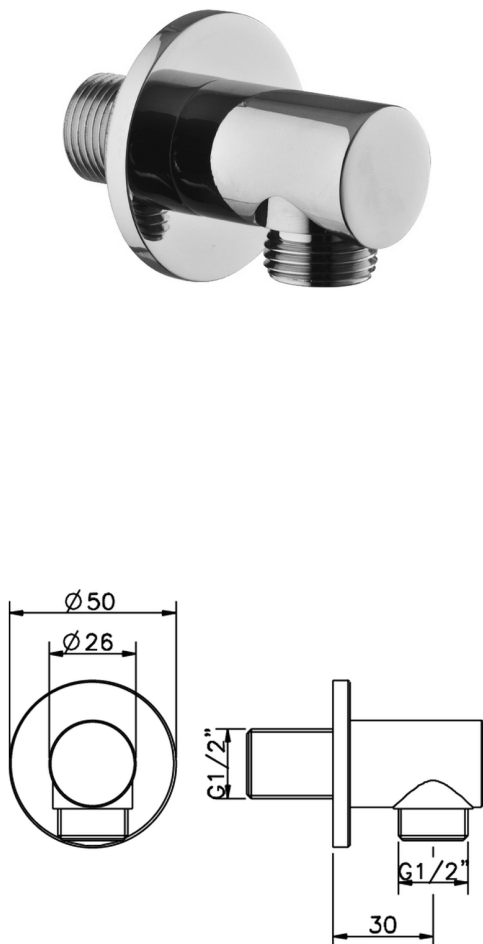

## Toma de agua SHOWER\_DS017330

MODELO **DS017330**

Toma de agua

ACABADOS DISPONIBLES

-  **21** 21 Cromo
-  **2P** 2P Oro Rosa
-  **2Q** 2Q Black Titanium
-  **40** 40 Negro Mate
-  **4Q** 4Q Blanco Mate