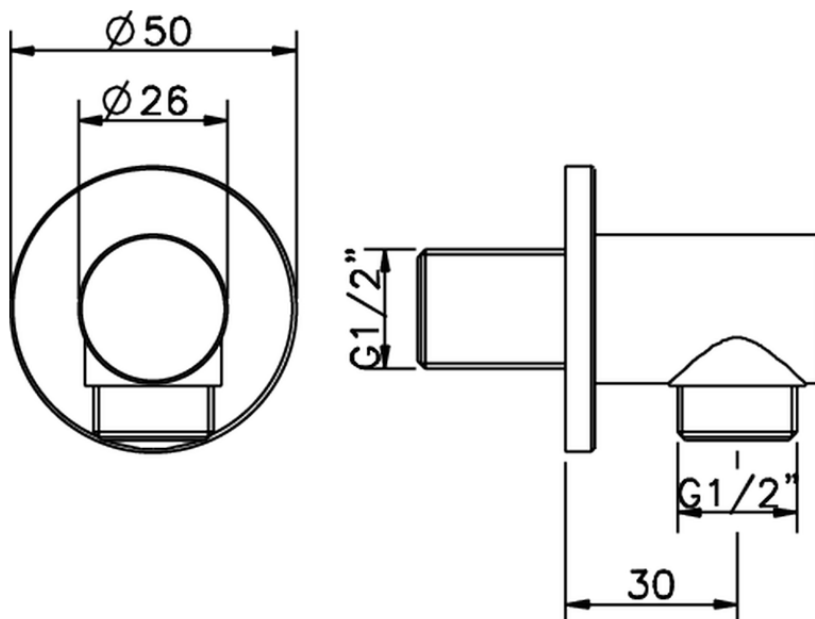

Toma de agua SHOWER_DS017330

DS017330

<https://es.cisal.it/toma-de-agua-shower-ds017330>

2024-12-22