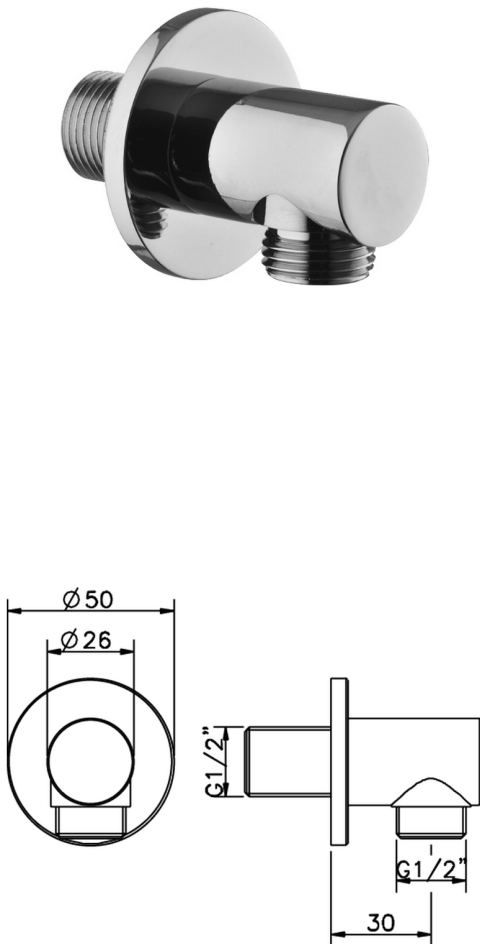

Toma de agua SHOWER_DS017330

MODELO **DS017330**

Toma de agua

ACABADOS DISPONIBLES

-  **21** 21 Cromo
-  **2P** 2P Oro Rosa
-  **2Q** 2Q Black Titanium
-  **40** 40 Negro Mate
-  **4Q** 4Q Blanco Mate

CARACTERÍSTICAS