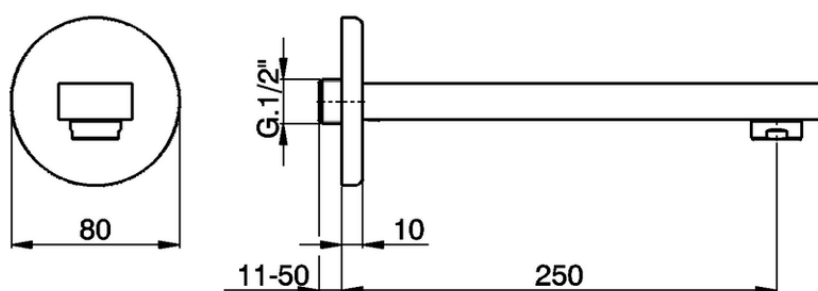

Caño de erogación ROADSTER ACCENT_RR000241

RR000241

<https://es.cisal.it/cano-de-erogacion-roadster-accent-rr000241>

2026-06-17