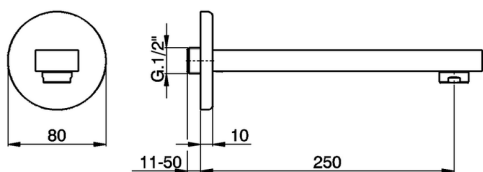

## Caño de erogación ROADSTER ACCENT\_RR000241

MODELO **RR000241**

Caño de erogación, L.250 mm, conexión 1/2" M