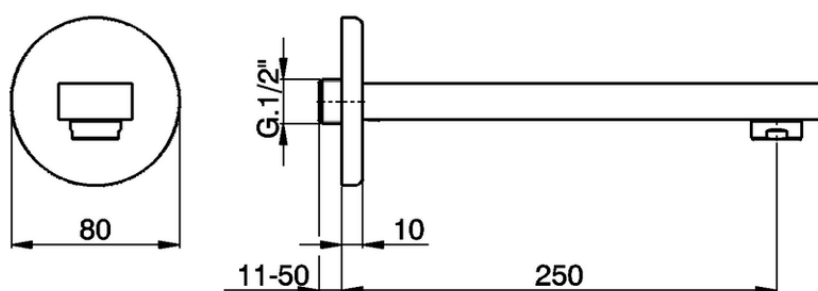

Caño de erogación ROADSTER ACCENT_RR000241

RR000241

<https://es.cisal.it/cano-de-erogacion-roadster-accent-rr000241>

2026-05-01