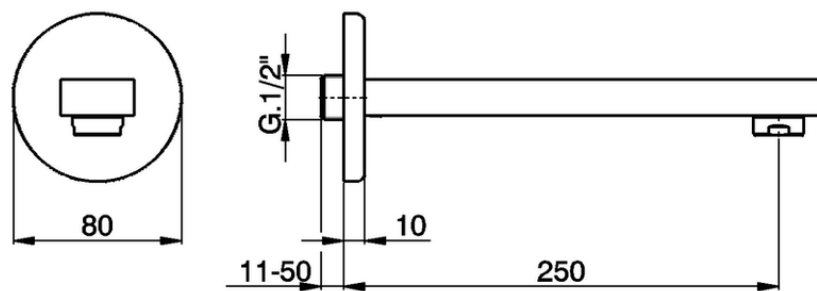

Caño de erogación ROADSTER ACCENT_RR000241

RR000241

<https://es.cisal.it/cano-de-erogacion-roadster-accent-rr000241>

2026-06-15