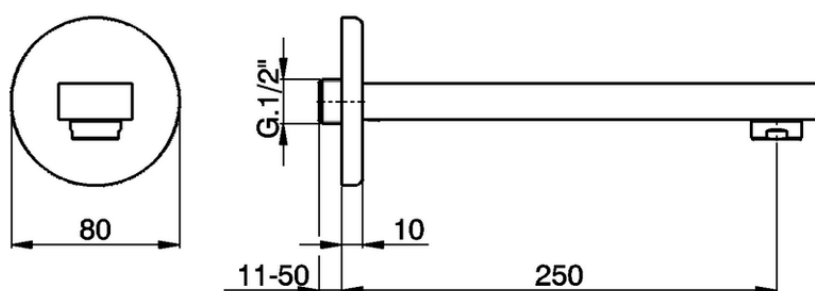

Caño de erogación ROADSTER ACCENT_RR000241

RR000241

<https://es.cisal.it/cano-de-erogacion-roadster-accent-rr000241>

2026-06-15