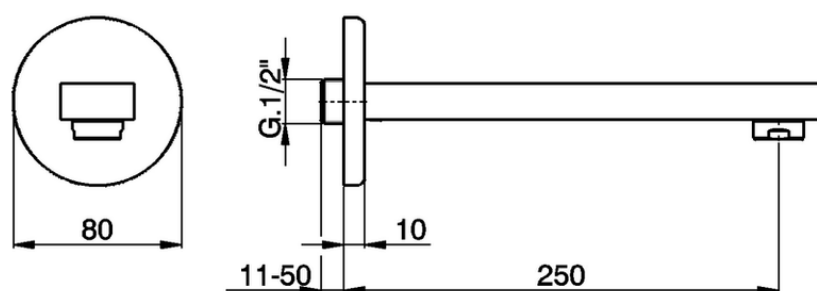

Caño de erogación ROADSTER ACCENT_RR000241

RR000241

<https://es.cisal.it/cano-de-erogacion-roadster-accent-rr000241>

2026-05-01