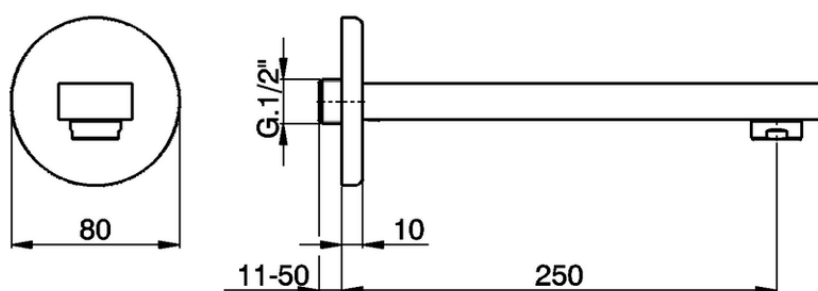

Caño de erogación ROADSTER ACCENT_RR000241

RR000241

<https://es.cisal.it/cano-de-erogacion-roadster-accent-rr000241>

2026-06-19