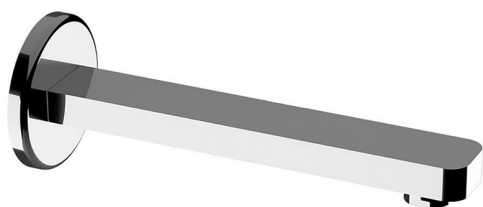

## Caño de erogación ROADSTER ACCENT\_RR000241

MODELO **RR000241**

Caño de erogación, L.250 mm, conexión 1/2" M

### ACABADOS DISPONIBLES

-  **21** 21 Cromo
-  **2B** 2B Niquel Brillo
-  **2F** 2F Niquel Cepillado
-  **2Q** 2Q Black Titanium
-  **40** 40 Negro Mate
-  **4Q** 4Q Blanco Mate