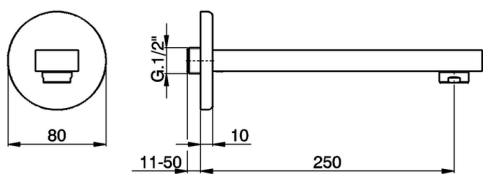

## Caño de erogación ROADSTER ACCENT\_RR000241

MODELO **RR000241**

Caño de erogación, L.250 mm, conexión 1/2" M