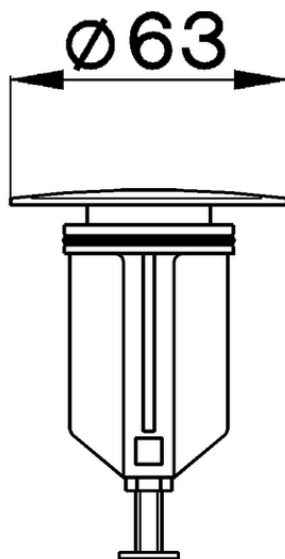

Tapón cubre válvula desagüe COMPLEMENTOS_ZA006000

ZA006000

<https://es.cisal.it/tapon-cubre-valvula-desague-complementos-za006000>

2026-05-03