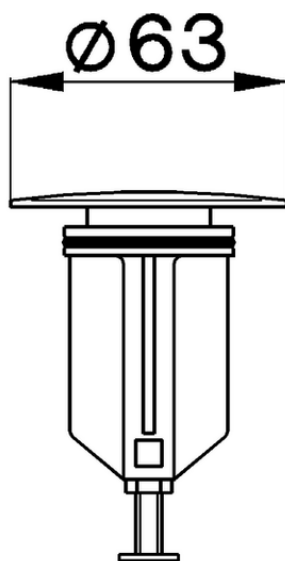

Tapón cubre válvula desagüe COMPLEMENTOS_ZA006000

ZA006000

<https://es.cisal.it/tapon-cubre-valvula-desague-complementos-za006000>

2026-06-19