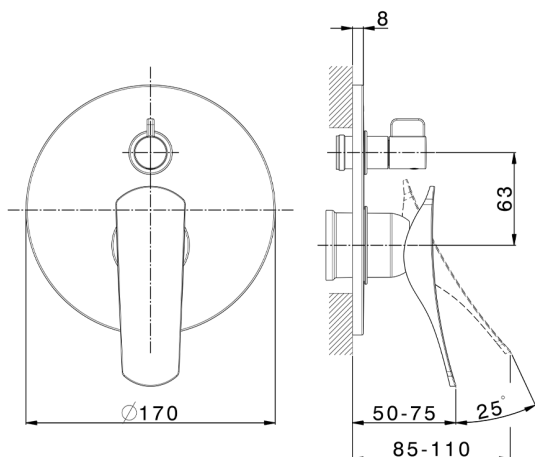

Parte externa monomando baño/ducha empotrado ROADSTER ACCENT_RA002300

MODELO **RA002300**

Parte externa monomando baño/ducha empotrado, Desviador giratorio 2 salidas, sin parte empotrada, para art. Easy-Box ZA000230

ACABADOS DISPONIBLES

- **21** 21 Cromo
- **2B** 2B Niquel Brillo
- **2F** 2F Niquel Cepillado
- **2Q** 2Q Black Titanium
- **40** 40 Negro Mate
- **4Q** 4Q Blanco Mate

CARACTERÍSTICAS

Instalación **Empotrado**
Empotrado 1 **ZA000230**

2024-11-21