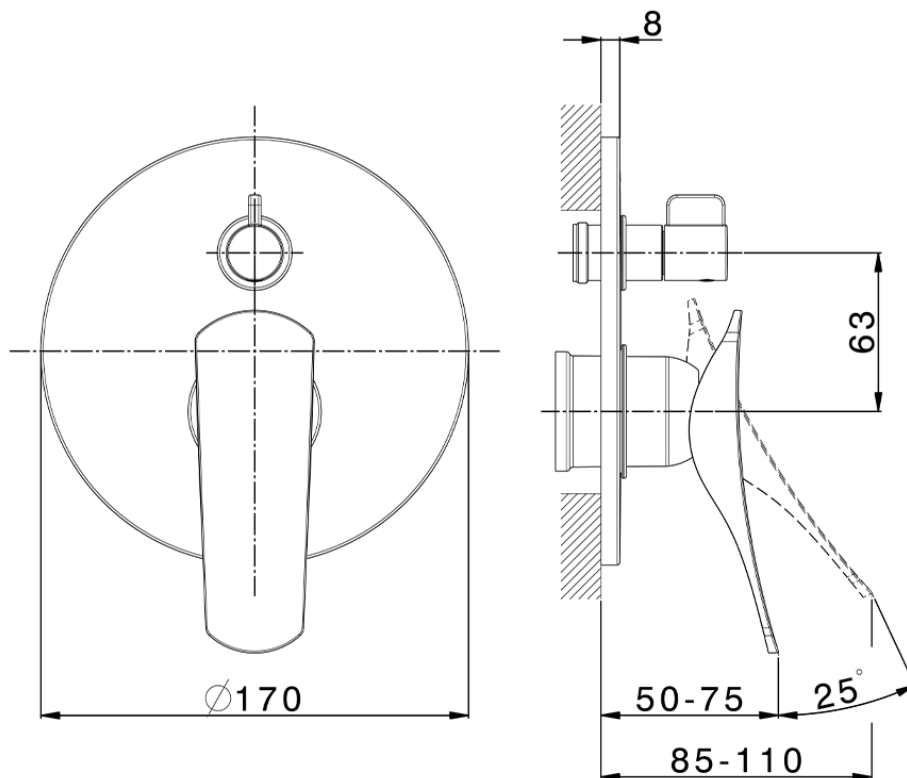

Parte externa monomando bañõ/ducha empotrado ROADSTER ACCENT_RA002300

RA002300

<https://es.cisal.it/parte-externa-monomando-bano-ducha-empotrado-roadster-accent-ra002300>

2024-11-21