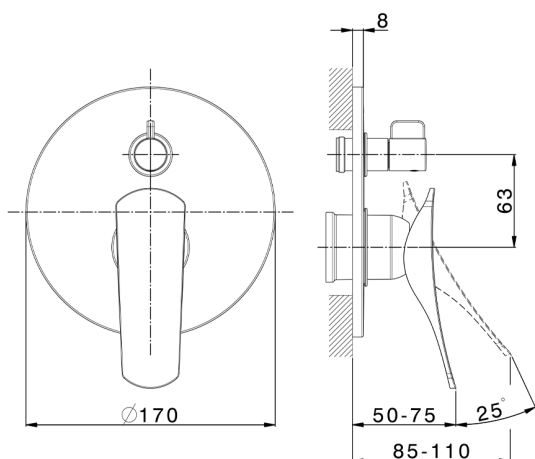

Parte externa monomando baño/ducha empotrado ROADSTER ACCENT_RA002300

MODELO **RA002300**

Parte externa monomando baño/ducha empotrado, Desviador giratorio 2 salidas, sin parte empotrada, para art. Easy-Box ZA000230

ACABADOS DISPONIBLES

- **21** 21 Cromo
- **2B** 2B Niquel Brillo
- **2F** 2F Niquel Cepillado
- **2Q** 2Q Black Titanium
- **40** 40 Negro Mate
- **4Q** 4Q Blanco Mate

CARACTERÍSTICAS

Instalación **Empotrado**
Empotrado 1 **ZA000230**

2024-11-21